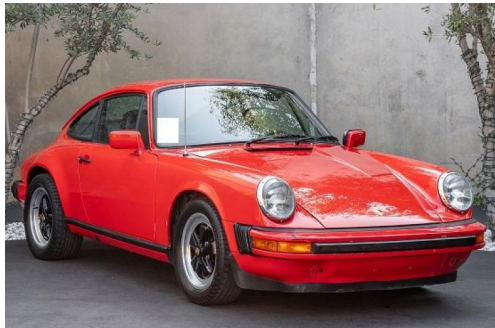

PHOTOS DU VEHICULE

POUR NOUS CONTACTER

SYLC CORPORATION

E-mail

ag760724@contact-manager.net

Adresse

Port 4934 - BP 112

Téléphone 1

0176633216

Code postal

76600

Téléphone 2

-

Ville

le havre

Fax

-

Retrouvez tous les véhicules sur