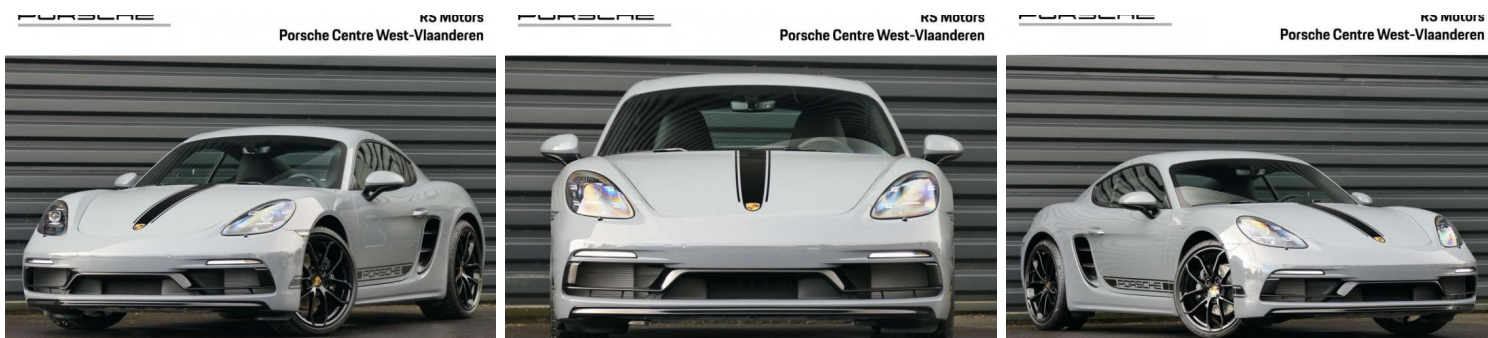

PORSCHE 718 CAYMAN STYLE EDITION

CARACTERISTIQUES DU VEHICULE

97.028 € TTC

Marque	Porsche	Kilométrage	9 km
Modèle	718 Cayman	Mise en circulation	-
Transmission	Automatique	Garantie	-
Catégorie		Couleur int.	-
Energie	Essence	Couleur ext.	Gris
Puis. din.	300 ch (221 kW)	Nb. de portes	2
Puis. fiscal	-	Emission CO2	-

DESCRIPTION ET EQUIPEMENTS

RS Motors | Porsche Centre West-Vlaanderen Reeds meer dan 65 jaar uw vertrouwde Porsche verdeler in West-Vlaanderen. Volg ons op Facebook: www.facebook.com/PorscheCentreRSMotors/ Prachtige nieuwe Porsche 718 Cayman Style Edition, snel uit voorraad leverbaar! Arctic Grey Individuele uitrusting: U0 Arctic Grey 519 'Porsche' logo in Zwart, zijdeglans KS Vollederen interieur in Zwart, sierstiksel Crayon 424 20" 718 Spyder velgen in Zwart (hoogglans) P04 Elektrische Sport Plusstoelen (2-way) XAN SportDesign pakket in Zwart, hoogglans CGU Omhulsel koplampsproeiers in contrasterende koetswerkkleur Black 250 Porsche Doppelkupplung (PDK) 658 Power Steering Plus 085 64L benzinetank 634 LED-koplampen incl. Porsche Dynamic Light System Plus (PDLS) XXP Getinte (...)

PHOTOS DU VEHICULE

POUR NOUS CONTACTER

	PORSCHE CENTRE WEST VLAANDEREN	E-mail	frederick.massez@rsmotors.be
Adresse	Kortrijkstraat 155a	Téléphone 1	+32470108400
Code postal	8770	Téléphone 2	+32470108400
Ville	Ingelmunster	Fax	-