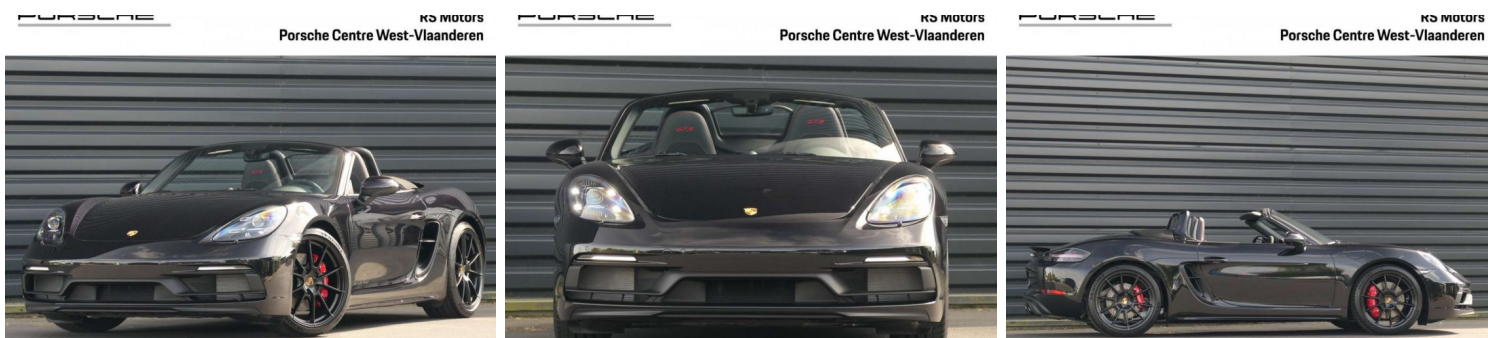

PORSCHE 718 4.0 TURBO GTS PDK

CARACTERISTIQUES DU VEHICULE

120.718 €TTC

Marque	Porsche	Kilométrage	9 km
Modèle	718	Mise en circulation	-
Transmission	Automatique	Garantie	-
Catégorie		Couleur int.	-
Energie	Essence	Couleur ext.	Noir
Puis. din.	400 ch (295 kW)	Nb. de portes	2
Puis. fiscal	-	Emission CO2	-

DESCRIPTION ET EQUIPEMENTS

RS Motors | Porsche Centre West-Vlaanderen Reeds meer dan 65 jaar uw vertrouwde Porsche verdeler in West-Vlaanderen. Volg ons op Facebook: www.facebook.com/PorscheCentreRSMotors/ Prachtige nieuwe Boxter GTS, snel uit voorraad leverbaar! Jet Black metallic Individuele uitrusting: 2T Jet Black Metallic 4V Cabriokap Zwart GQ GTS interieurpakket in Carmine Red 20" Sport velgen in Satin Black 444 Anti-diefstal wielbouten P07 Adaptatieve Sport Plusstoelen (18-way elektr.)incl. geheugenpakket 342 Stoelverwarming XUB Omhulsel koplampsproeiers in koetswerkkleur 546 Veiligheidsbeugels in koetswerkkleur 250 Porsche Doppelkupplung (PDK) 658 Power Steering Plus 634 LED-koplampen incl. Porsche Dynamic Light System Plus (PDLS) P13 Automatisch dimmen van binnen- en buitenspiegels (...)

PHOTOS DU VEHICULE

POUR NOUS CONTACTER

	PORSCHE CENTRE WEST VLAANDEREN	E-mail	frederick.massez@rsmotors.be
Adresse	Kortrijkstraat 155a	Téléphone 1	+32470108400
Code postal	8770	Téléphone 2	+32470108400
Ville	Ingelmunster	Fax	-