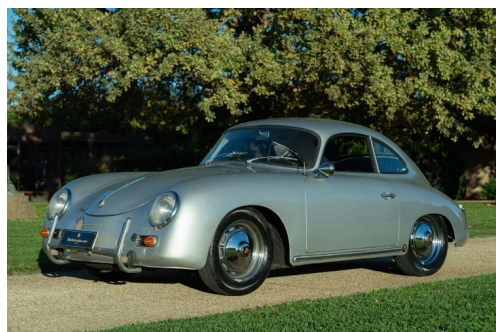

PORSCHE 356

CARACTERISTIQUES DU VEHICULE

0 €

Marque	Porsche	Kilométrage	99.436 km
Modèle	356	Mise en circulation	-
Transmission	Mecanique	Garantie	-
Catégorie		Couleur int.	-
Energie	Essence	Couleur ext.	-
Puis. din.	-	Nb. de portes	-
Puis. fiscal	-	Emission CO2	-

DESCRIPTION ET EQUIPEMENTS

INNER CODE: POR00178 We offer logistics and home delivery service. Shipping costs are the responsibility of the buyer. Wide range of cars & motorbikes in offer in our premises. The car is visible in our showroom in Reggio Emilia, Italy. For more information please contact: Petru: + 39 338 6429745 Pellegrino: +39 338 6235648 Alessandro: +39 3356423836 Mirco (motorbikes specialist): +39 337 14 83 812 Office: +39 0522 268511

PHOTOS DU VEHICULE

POUR NOUS CONTACTER

	RUOTE DA SOGNO	E-mail	info@ruotedasogno.com
Adresse	Via Daniele Da Torricella, 29	Téléphone 1	+390522268511
Code postal	42122	Téléphone 2	-
Ville	Reggio Emilia	Fax	-

Retrouvez tous les véhicules sur [Annonces Automobile](#)