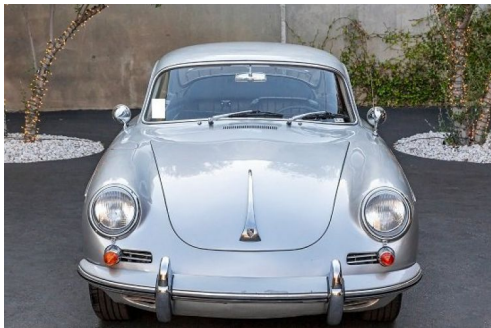

PHOTOS DU VEHICULE

POUR NOUS CONTACTER

SYLC CORPORATION

E-mail

ag760724@contact-manager.net

Adresse

Port 4934 - BP 112

Téléphone 1

0176633216

Code postal

76600

Téléphone 2

-

Ville

le havre

Fax

-

Retrouvez tous les véhicules sur

**Annonces
Automobile**