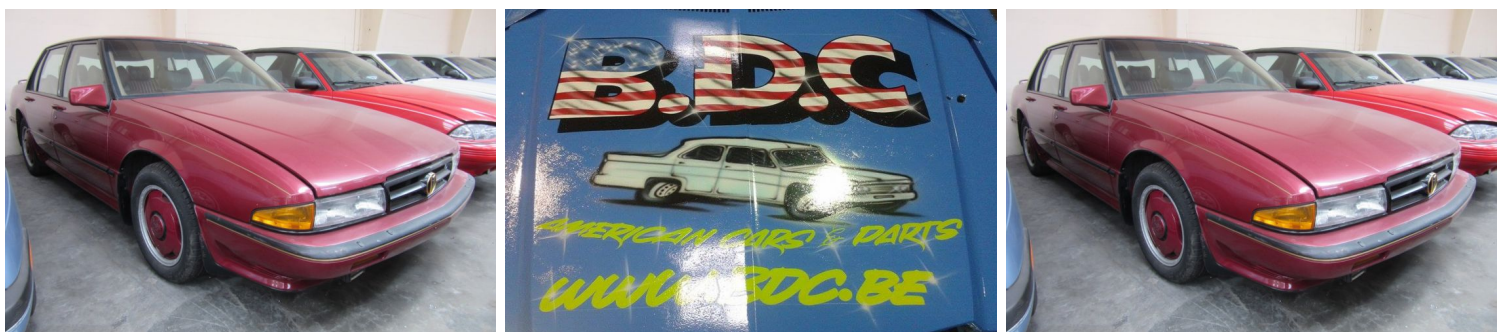

PONTIAC BONNEVILLE BONNEVILLE SSE BERLINE

CARACTERISTIQUES DU VEHICULE

4.000 € TTC

Marque	Pontiac	Kilométrage	-
Modèle	Bonneville	Mise en circulation	10/1990
Transmission	Automatique	Garantie	-
Catégorie		Couleur int.	Cuir Beige
Energie	Essence	Couleur ext.	Bordeaux
Puis. din.	-	Nb. de portes	4
Puis. fiscal	-	Emission CO2	-

DESCRIPTION ET EQUIPEMENTS

PONTIAC BONNEVILLE SSE , c'est une voiture haute gamme , toutes options , cuir ,.....voiture a remettre en état , plusieurs année a l'arrêt (depuis 2007) , stockée sec et a l'interieur .....bon nettoyage + vidange des huiles a prévoir ... prix 4000 euro négociable a coté de l'auto ..... immatriculation belge /coc nationale belge , 1ere immatriculation 23/10/1990 , donc plus de 30 ans , passe en immatriculation collection (région B 8560 / FR 59250) voiture 2 propretaire . lexus - buick - cadillac - oldsmobile - chevrolet - mercedes - lincoln - mercury - ford - bmw - jaguar - prestige Lookup Type: Auto/Light Trucks Year: 1990 Make: Pontiac Model: Bonneville Engine: 3.8 L 231 CID V6 VEHICLE INFORMATION VIN: 1G2HY51C2L1241286 Country: United (...)

PHOTOS DU VEHICULE

POUR NOUS CONTACTER

AMERICAN CARS BY BDC

E-mail

info@bdc.be

Adresse

Nijverheidslaan 14

Téléphone 1

+3256425580

Code postal

8560

Téléphone 2

-

Ville

Gullegem

Fax

-