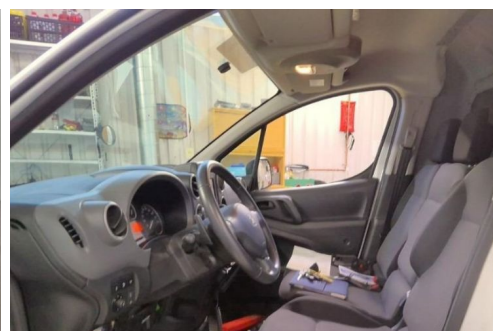

### CARACTERISTIQUES DU VEHICULE

15.588 €TTC

Marque	Peugeot	Kilométrage	48.376 km
Modèle	Partner	Mise en circulation	10/2018
Transmission	Automatique	Garantie	-
Catégorie		Couleur int.	-
Energie	Diesel	Couleur ext.	BLANC
Puis. din.	100 ch (74 kW)	Nb. de portes	3
Puis. fiscal	5 cv	Emission CO2	108 g/km

### PHOTOS DU VEHICULE