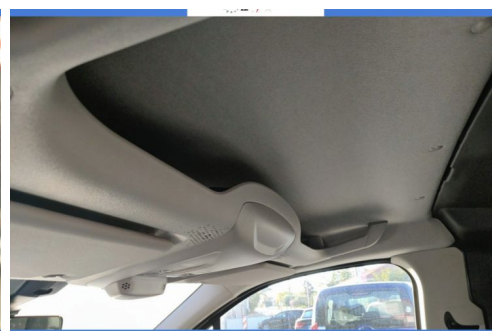

PEUGEOT PARTNER FG PREMIUM BLUEHDI 130 CAMERA AR 3PL

CARACTERISTIQUES DU VEHICULE

25.980 € TTC

Marque	Peugeot	Kilométrage	10 km
Modèle	Partner	Mise en circulation	04/2022
Transmission	Mecanique	Garantie	24 mois
Catégorie		Couleur int.	Mixte Noir
Energie	Diesel	Couleur ext.	BLANC
Puis. din.	130 ch (96 kW)	Nb. de portes	5
Puis. fiscal	5 cv	Emission CO2	-

DESCRIPTION ET EQUIPEMENTS

Cylindrée : 1499 cm3 Nb. Vitesse : 6 Nb. Places : 3 EQUIPEMENTS Peugeot Partner BlueHDI 130 Standard 1000 kg BVM6, Sièges AV Chauffants, Camera AR avec Radar de parking AV+AR, Roue de Secours, Climatisation Automatique, Plancher Bois AR, Système Audio RDS MP3 Bluetooth avec 2 HP + 2 tweeter + 1 prise USB + radio Numérique, 6 Anneaux d'arrimage universels sur plancher zone de chargement, ABS et ASR, AFUI - assistance au freinage d'urgence intelligent, Airbag frontal conducteur, Allumage automatique des feux, Capucine, Cloison pleine fixe avec crochet porte habit, ESC, ESP, ESP+ABS+ESC+AFUI+ASR+Hill Assist, Frein de stationnement électrique, Hill Assist - aide au démarrage en côte, Lève-vitres AV électriques, Porte latérale coulissante droite tôlée, Portes AR battantes (...)

PHOTOS DU VEHICULE

POUR NOUS CONTACTER

	SERIEYS AUTO ALBI	E-mail	thierry@serieysautomobile.com
Adresse	274 Avenue Albert Thomas	Téléphone 1	0563607774
Code postal	81000	Téléphone 2	-
Ville	Albi	Fax	-