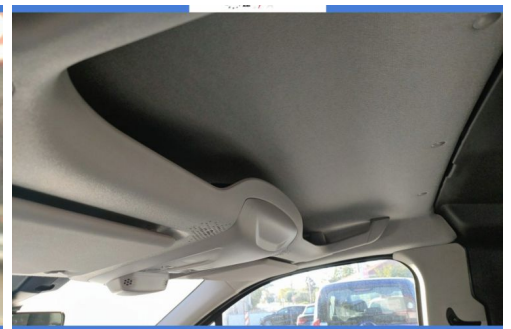

PEUGEOT PARTNER FG PREMIUM BLUEHDI 130 CAMERA AR 3PL

CARACTERISTIQUES DU VEHICULE

25.980 € TTC

Marque	Peugeot	Kilométrage	10 km
Modèle	Partner	Mise en circulation	04/2022
Transmission	Mecanique	Garantie	24 mois
Catégorie		Couleur int.	Mixte Noir
Energie	Diesel	Couleur ext.	BLANC
Puis. din.	130 ch (96 kW)	Nb. de portes	5
Puis. fiscal	5 cv	Emission CO2	-

DESCRIPTION ET EQUIPEMENTS

Cylindrée : 1499 cm3 Nb. Vitesse : 6 Nb. Places : 3 EQUIPEMENTS Peugeot Partner BlueHDI 130 Standard 1000 kg BVM6, Sièges AV Chauffants, Camera AR avec Radar de parking AV+AR, Roue de Secours, Climatisation Automatique, Plancher Bois AR, Système Audio RDS MP3 Bluetooth avec 2 HP + 2 tweeter + 1 prise USB + radio Numérique, 6 Anneaux d'arrimage universels sur plancher zone de chargement, ABS et ASR, AFUI - assistance au freinage d'urgence intelligent, Airbag frontal conducteur, Allumage automatique des feux, Capucine, Cloison pleine fixe avec crochet porte habit, ESC, ESP, ESP+ABS+ESC+AFUI+ASR+Hill Assist, Frein de stationnement électrique, Hill Assist - aide au démarrage en côte, Lève-vitres AV électriques, Porte latérale coulissante droite tôlée, Portes AR battantes (...)

PHOTOS DU VEHICULE

POUR NOUS CONTACTER

SERIEYS AUTO ALBI

E-mail

thierry@serieysautomobile.com

Adresse

274 Avenue Albert Thomas

Téléphone 1

0563607774

Code postal

81000

Téléphone 2

-

Ville

Albi

Fax

-