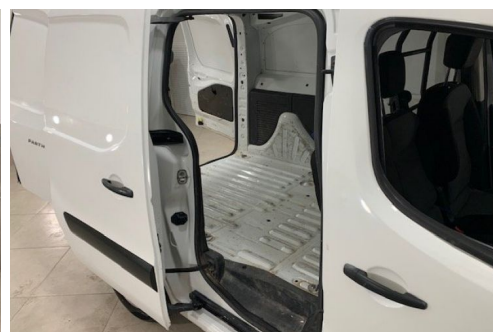

PEUGEOT PARTNER BLUEHDI 100CV TVA RECUP

CARACTERISTIQUES DU VEHICULE

10.800 €TTC

Marque	Peugeot	Kilométrage	97.500 km
Modèle	Partner	Mise en circulation	03/2017
Transmission	Mecanique	Garantie	-
Catégorie		Couleur int.	-
Energie	Diesel	Couleur ext.	Blanc
Puis. din.	100 ch (74 kW)	Nb. de portes	4
Puis. fiscal	5 cv	Emission CO2	102 g/km

DESCRIPTION ET EQUIPEMENTS

Autres informations: Garantie Renseignements complémentaires : Affaire à saisir !!! Très jolie PEUGEOT PARTNER II FOURGON phase 2 diesel 1.6 BLUEHDI 100cv finition « PREMIUM PACK » année 03/2017 1ère main 97500kms d origine entretien suivis véhicule vendu révisé (vidange filtres neufs pneus neufs...) contrôle technique OK avec une garantie pièce et main œuvre extensible jusqu a 48 mois. Aucun frais à prévoir. Vignette CRIT AIR 2 Financement possible TVA récupérable 10800€ TTC 9000€ H.T 1800€ TVA OPTIONS Extérieur et Chassis • Rétroviseurs extérieurs réglage électrique • Roue de secours • Rétroviseurs extérieurs chauffants • Ampoules de phares halogènes • Freins régénérateurs • Rétroviseurs rabattables (...)

PHOTOS DU VEHICULE

POUR NOUS CONTACTER

	PACCARD AUTOMOBILES	E-mail	paccard.automobiles@orange.fr
Adresse	352 Rue des Écoles	Téléphone 1	0769547914
Code postal	38500	Téléphone 2	0682924054
Ville	La Buisse	Fax	-