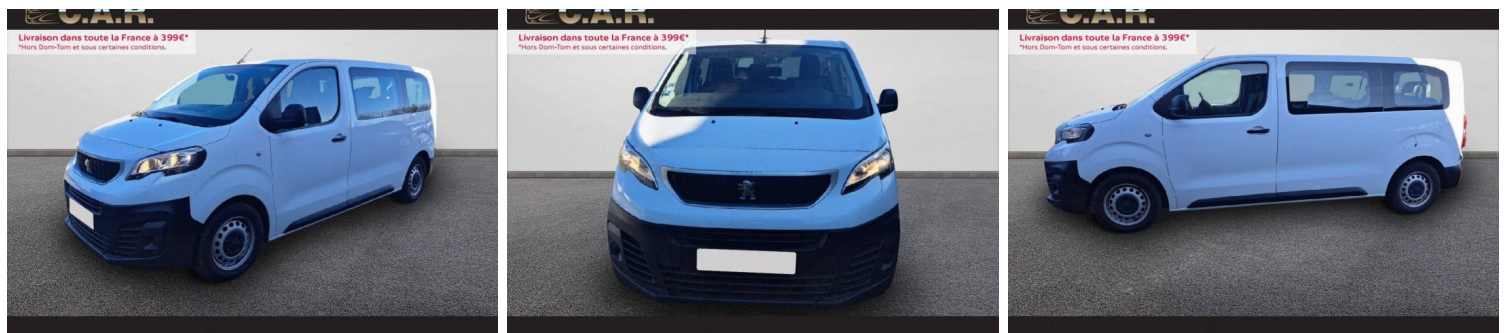

PEUGEOT EXPERT COMBI STANDARD 1.6 BLUEHDI 115CH S&S BVM6

CARACTERISTIQUES DU VEHICULE

23.990 € TTC

Marque	Peugeot	Kilométrage	43.374 km
Modèle	EXPERT	Mise en circulation	12/2016
Transmission	Mecanique	Garantie	12 mois
Catégorie		Couleur int.	Noir
Energie	Diesel	Couleur ext.	Blanc
Puis. din.	115 ch (85 kW)	Nb. de portes	4
Puis. fiscal	6 cv	Emission CO2	137 g/km

DESCRIPTION ET EQUIPEMENTS

Cylindrée : 1560 cm3 Nb. Vitesse : 6 - 2 porte-gobelets, un côté conducteur et un côté passager - ABS, AFU - Airbags frontaux conducteur et passager - Airbags latéraux tête et thorax - Attelage monobloc avec col de cygne (démontable avec outil) - Banquette 2/3-1/3 rang 2 et banquette monobloc rang 3 (configuration 8 places) - Banquette rang 1 : 2 places passager avec rangement sous l'assise (3 places avant) - Boucliers AV/AR noirs teintés masse - Cabochon Noir Roue tôle grise 16" - Colonne de direction escamotable en cas de choc - Combiné LCD Picto Ambre - Condamnation centralisée des portes avec plip - Coques de rétroviseur extérieur + Protections latérales teintées masse - Détection de sous-gonflage indirecte - Direction assistée - Enjoliveurs 16" avec cabochons (...)

PHOTOS DU VEHICULE

POUR NOUS CONTACTER

	C.A.R. LA ROCHELLE AUDI VOLKWAGEN	E-mail	y.pepin@audi-larochelle.fr
Adresse	Avenue Jean Moulin	Téléphone 1	0634523281
Code postal	17042	Téléphone 2	-
Ville	La Rochelle	Fax	-