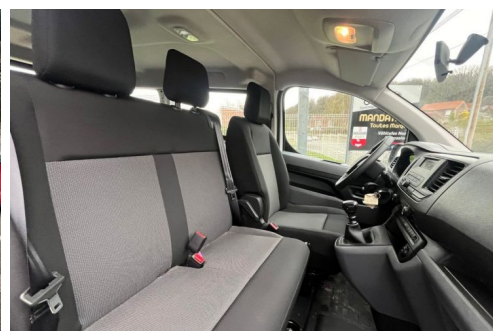

PEUGEOT EXPERT COMBI 1.5 BLUEHDI 120 CH 9 PLACES TVA RÉCUPÉRABLE

CARACTERISTIQUES DU VEHICULE

30.990 € TTC

Marque	Peugeot	Kilométrage	85.620 km
Modèle	EXPERT	Mise en circulation	02/2021
Transmission	Mecanique	Garantie	-
Catégorie		Couleur int.	-
Energie	Diesel	Couleur ext.	Blanc
Puis. din.	120 ch (89 kW)	Nb. de portes	4
Puis. fiscal	6 cv	Emission CO2	-

DESCRIPTION ET EQUIPEMENTS

Dominique Vivier Automobiles vous propose à la vente ce Peugeot Expert 9 places : 1.5 BlueHDi 120 ch ; Boîte manuelle ; TVA Récupérable ; Prix HT : 25 825 € ; Configuration 9 places ; Mise en circulation le 04/02/2021 ; Avec 85 620 km ; Garantie 12 mois et configurée comme suit : Audio - Télécommunications : Radio Bluetooth Conduite : Aide au démarrage en côte Régulateur de vitesse Limiteur de vitesse Extérieur : Feux de jour à LED Portes arrière battantes asymétriques Porte latérale arrière droite Intérieur : Configuration 3+3+3 3ème rangée de sièges Banquette AV 2 places monobloc Clim Vitres latérales fixes sur rang 2 Vitres latérales fixes sur rang 3 Banquette AR 3 places 1/3-2/3 Ordinateur de bord Prise 12V Sécurité : ABS Airbag conducteur Airbags (...)

PHOTOS DU VEHICULE

POUR NOUS CONTACTER

	DOMINIQUE VIVIER AUTOMOBILES	E-mail	dominique@dva-automobiles.fr
Adresse	127 Rue René Wallard	Téléphone 1	0359285739
Code postal	62700	Téléphone 2	-
Ville	Bruay La Buisnière	Fax	-