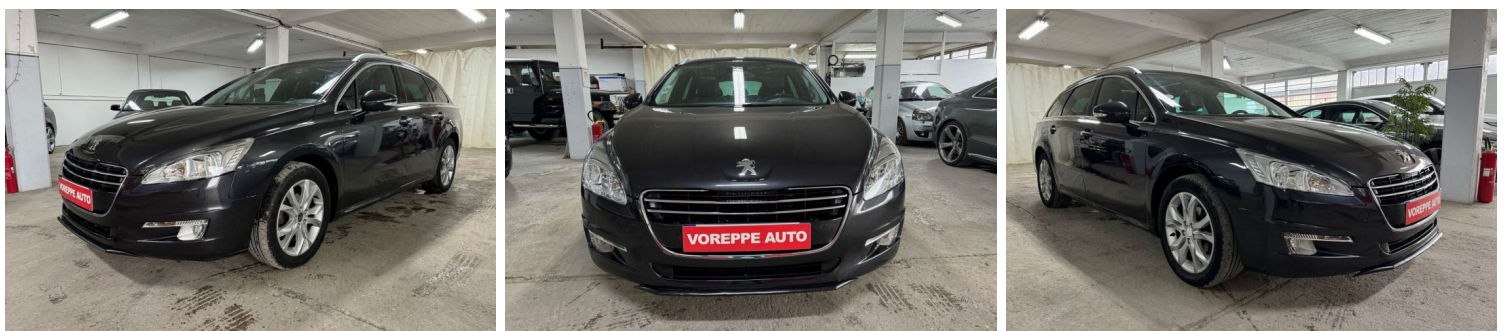

PEUGEOT 508 SW 2.0 HDI140 FAP ALLURE / DISTRIBUTION , VIDANGE, 4 PNEUS NEUF/ CREDIT/

CARACTERISTIQUES DU VEHICULE

7.499 €TTC

Marque	Peugeot	Kilométrage	194.801 km
Modèle	508 SW	Mise en circulation	05/2012
Transmission	Mecanique	Garantie	3 mois
Catégorie		Couleur int.	-
Energie	Diesel	Couleur ext.	Gris
Puis. din.	140 ch (104 kW)	Nb. de portes	5
Puis. fiscal	7 cv	Emission CO2	120 g/km

DESCRIPTION ET EQUIPEMENTS

EQUIPEMENTS ===== - Peinture métal - Peinture métal ***** FINANCEMENT POSSIBLE ***** -----*****
VOREPPE AUTO *****----- 557 AVENUE HENRI CHAPAYS 38340 VOREPPE 04.76.50.74.55 07.85.51.37.14 OUVERT DU LUNDI
AU VENDREDI DE 09 H A 12 H 14H 18H00 LE SAMEDI 09 H - ABS - Accoudoir arrière - Accoudoir central AR avec trappe à skis -
Affichage tête haute - Aide au démarrage en côte - Aide au freinage d'urgence - Airbag conducteur - Airbag passager
déconnectable - Airbags frontaux - Airbags latéraux avant - Airbags rideaux - Airbags rideaux AV et AR - Antidémarrage
électronique - Antipatinage - Bacs de portes arrière - Bacs de portes avant - Banquette 1/3-2/3 - Banquette AR rabattable -
Banquette arrière 3 places - Barres de toit - (...)

PHOTOS DU VEHICULE

POUR NOUS CONTACTER

	VOREPPE AUTO	E-mail	voreppeauto@gmail.com
Adresse	557 Avenue Henri Chapays	Téléphone 1	0476507455
Code postal	38240	Téléphone 2	0667811031
Ville	VOREPPE	Fax	-