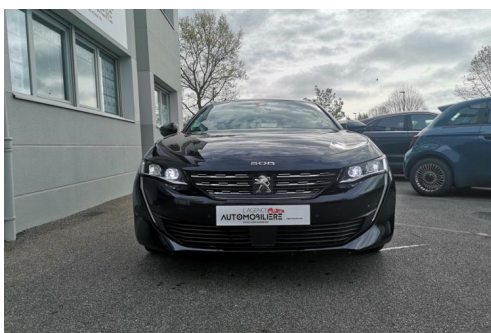

PEUGEOT 508 SW 1.5 BLUEHDI EAT8 S&S 130 CV ALLURE PACK

CARACTERISTIQUES DU VEHICULE

34.775 € TTC

Marque	Peugeot	Kilométrage	27.000 km
Modèle	508 SW	Mise en circulation	03/2023
Transmission	Automatique	Garantie	-
Catégorie		Couleur int.	-
Energie	Diesel	Couleur ext.	Noir
Puis. din.	130 ch (96 kW)	Nb. de portes	5
Puis. fiscal	7 cv	Emission CO2	124 g/km

DESCRIPTION ET EQUIPEMENTS

Disponible de suite 1ère main / LOA Entretien à jour chez Peugeot La Guerche de Bretagne Rien à prévoir mécaniquement Garantie constructeur jusqu'au 21/03/25 Vidange faite le 02/04/24 Intérieur propre visible **UNIQUEMENT SUR RDV** Le prix n'inclut pas la carte grise ni les frais de mise en main. Tags : 130CH ; 130CV ; 130 ch ; 130 cv ===== EQUIPEMENTS ===== - ABS - Accoudoir - Aide au démarrage en côte - Airbags - Alerte collision - Allumage automatique des feux - Android auto - Anti-brouillards - Apple CarPlay - Avertisseur franchissement de ligne - Banquette rabattable 1/3-2/3 - Bluetooth - Caméra 360° - Caméra de recul - Climatisation automatique bi-zone - Commande vocale - Direction assistée - Démarrage sans clé - Détecteur (...)

PHOTOS DU VEHICULE

POUR NOUS CONTACTER

	AGENCE AUTOMOBILIERE DE VITRE	E-mail	vitre@agenceauto.com
Adresse	28 RUE JEAN MOULIN	Téléphone 1	0252568400
Code postal	35500	Téléphone 2	-
Ville	VITRE	Fax	-