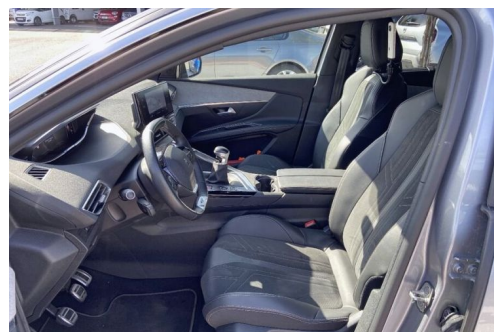

PHOTOS DU VEHICULE

POUR NOUS CONTACTER

	SN DIFFUSION	E-mail	pb@sndiffusion.fr
Adresse	10 Agences : Albi, Toulouse, VDB, Montauban, Agen, Cahors, Castres, Carcassonne, SERES & EVE	Téléphone 1	0563477373
Code postal	81380	Téléphone 2	-
Ville	LESCURE D'ALBIGEOIS	Fax	-