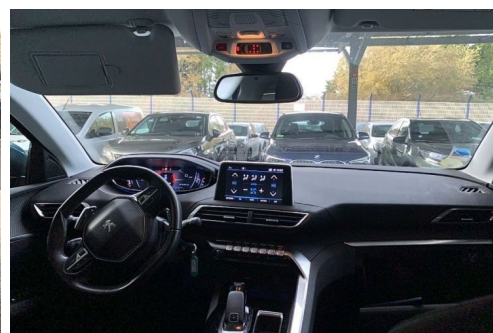

PEUGEOT 5008 1.5 BLUEHDI 130 ACTIVE BUSINESS EAT8 7PL

CARACTERISTIQUES DU VEHICULE

21.990 € TTC

Marque	Peugeot	Kilométrage	73.356 km
Modèle	5008	Mise en circulation	12/2019
Transmission	Automatique	Garantie	-
Catégorie		Couleur int.	-
Energie	Diesel	Couleur ext.	EMERALD CRYSTAL
Puis. din.	130 ch (96 kW)	Nb. de portes	5
Puis. fiscal	6 cv	Emission CO2	102 g/km

DESCRIPTION ET EQUIPEMENTS

Cylindrée : 1499 cm3 EQUIPEMENTS PEINTURE METALLISEE, ROUE DE SECOURS GALETTE, APPLE CARPLAY / ANDROID AUTO / MIRRORLINK, GPS PEUGEOT CONNECT, REGULATEUR / LIMITEUR DE VITESSE, AIR CONDITIONNE AUTOMATIQUE BI-ZONE, AIDE GRAPHIQUE ET SONORE AU STATIONNEMENT AR, AIDE GRAPHIQUE ET SONORE AU STATIONNEMENT AV, FREIN DE STATIONNEMENT ELECTRIQUE AVEC AIDE AU DEMARRAGE EN PENTE, FIXATIONS POUR 3 SIEGES ENFANTS SUIVANT NORME ISOFIX AUX PLACES DU 2EME RANG, 6 AIRBAGS (FRONTAUX, LATERAUX AV ET RIDEAUX), SYSTEME D'ANTIBLOCAGE DES ROUES ABS, DIRECTION ASSISTEE ELECTRIQUE, COLONNE DE DIRECTION REGLABLE EN HAUTEUR ET PROFONDEUR (MECANIQUE), CONTROLE DYNAMIQUE DE STABILITE CDS AVEC ANTIPATINAGE ELECTRONIQUE ASR, DETECTION DE SOUS-GONFLAGE INDIRECTE, JANTES ALLIAGE 17" "CHICAGO", RECONNAISSANCE DES (...)

PHOTOS DU VEHICULE

POUR NOUS CONTACTER

	MIONS-CAR.COM	E-mail	brice.robert@mions-car.com
Adresse	Rue des Albatros	Téléphone 1	0472281120
Code postal	69780	Téléphone 2	-
Ville	MIONS	Fax	-