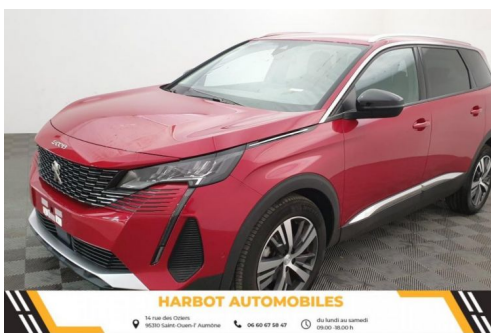

PEUGEOT 5008 1.2 PURETECH 130CV BVM6 7PL ALLURE

CARACTERISTIQUES DU VEHICULE

30.700 € TTC

Marque	Peugeot	Kilométrage	10.150 km
Modèle	5008	Mise en circulation	02/2022
Transmission	-	Garantie	-
Catégorie		Couleur int.	-
Energie	Essence	Couleur ext.	Rouge ultimate
Puis. din.	130 ch (96 kW)	Nb. de portes	5
Puis. fiscal	7 cv	Emission CO2	147 g/km

DESCRIPTION ET EQUIPEMENTS

Cylindrée : 0 cm3 Nb. Vitesses : 5 Véhicule Importé : Non Abs - ref - afu Accoudoir central av Aide au démarrage en pente Aide au stationnement av-ar + caméra de recul Airbags av frontaux - latéraux + av-ar rideaux Alerte active de franchissement involontaire de ligne Apple carplay et android auto Avertisseur d'angles morts Avertisseur de temps de conduite Bluetooth - usb Caméra de recul Capteur de pluie et de luminosité Climatisation automatique bi-zone Commutation automatique des feux de route Coques de rétroviseurs ext noir Décors de tableau de bord aspect carbone Démarrage mains libres Détection de sous-gonflage Eclairage int led Eco mode Ecran tactile 10" Esp - asr Feux de jour à led Fixations isofix x3 aux places ar rang 2 Fonction dab Frein de stationnement (...)

PHOTOS DU VEHICULE

POUR NOUS CONTACTER

	HARBOT AUTOMOBILE	E-mail	d.harbot@harbotautomobile.com,harbot@
Adresse	14 Rue des Oziers	Téléphone 1	0619581516
Code postal	95310	Téléphone 2	-
Ville	Saint-Ouen-l'Aumône	Fax	-

Retrouvez tous les véhicules sur