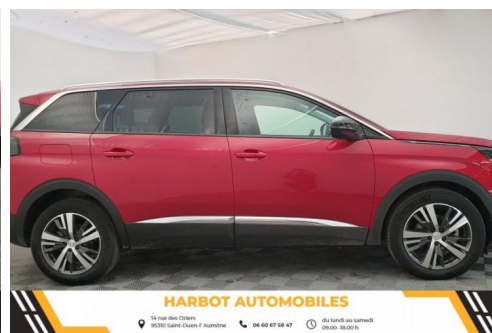

PEUGEOT 5008 1.2 PURETECH 130CV BVM6 7PL ALLURE

CARACTERISTIQUES DU VEHICULE

30.700 € TTC

Marque	Peugeot	Kilométrage	10.150 km
Modèle	5008	Mise en circulation	02/2022
Transmission	-	Garantie	-
Catégorie		Couleur int.	-
Energie	Essence	Couleur ext.	Rouge ultimate
Puis. din.	130 ch (96 kW)	Nb. de portes	5
Puis. fiscal	7 cv	Emission CO2	147 g/km

DESCRIPTION ET EQUIPEMENTS

Cylindrée : 0 cm3 Nb. Vitesses : 5 Véhicule Importé : Non Abs - ref - afu Accoudoir central av Aide au démarrage en pente Aide au stationnement av-ar + caméra de recul Airbags av frontaux - latéraux + av-ar rideaux Alerte active de franchissement involontaire de ligne Apple carplay et android auto Avertisseur d'angles morts Avertisseur de temps de conduite Bluetooth - usb Caméra de recul Capteur de pluie et de luminosité Climatisation automatique bi-zone Commutation automatique des feux de route Coques de rétroviseurs ext noir Décors de tableau de bord aspect carbone Démarrage mains libres Détection de sous-gonflage Eclairage int led Eco mode Ecran tactile 10" Esp - asr Feux de jour à led Fixations isofix x3 aux places ar rang 2 Fonction dab Frein de stationnement (...)

PHOTOS DU VEHICULE

POUR NOUS CONTACTER

	HARBOT AUTOMOBILE	E-mail	d.harbot@harbotautomobile.com,harbot@
Adresse	14 Rue des Oziers	Téléphone 1	0619581516
Code postal	95310	Téléphone 2	-
Ville	Saint-Ouen-l'Aumône	Fax	-

Retrouvez tous les véhicules sur