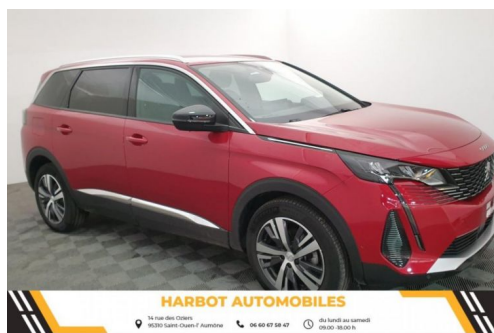

PEUGEOT 5008 1.2 PURETECH 130CV BVM6 7PL ALLURE

CARACTERISTIQUES DU VEHICULE

30.700 € TTC

Marque	Peugeot	Kilométrage	10.150 km
Modèle	5008	Mise en circulation	02/2022
Transmission	-	Garantie	-
Catégorie		Couleur int.	-
Energie	Essence	Couleur ext.	Rouge ultimate
Puis. din.	130 ch (96 kW)	Nb. de portes	5
Puis. fiscal	7 cv	Emission CO2	147 g/km

DESCRIPTION ET EQUIPEMENTS

Cylindrée : 0 cm3 Nb. Vitesses : 5 Véhicule Importé : Non Abs - ref - afu Accoudoir central av Aide au démarrage en pente Aide au stationnement av-ar + caméra de recul Airbags av frontaux - latéraux + av-ar rideaux Alerte active de franchissement involontaire de ligne Apple carplay et android auto Avertisseur d'angles morts Avertisseur de temps de conduite Bluetooth - usb Caméra de recul Capteur de pluie et de luminosité Climatisation automatique bi-zone Commutation automatique des feux de route Coques de rétroviseurs ext noir Décors de tableau de bord aspect carbone Démarrage mains libres Détection de sous-gonflage Eclairage int led Eco mode Ecran tactile 10" Esp - asr Feux de jour à led Fixations isofix x3 aux places ar rang 2 Fonction dab Frein de stationnement (...)

PHOTOS DU VEHICULE

POUR NOUS CONTACTER

	HARBOT AUTOMOBILE	E-mail	d.harbot@harbotautomobile.com,harbot@
Adresse	14 Rue des Oziers	Téléphone 1	0619581516
Code postal	95310	Téléphone 2	-
Ville	Saint-Ouen-l'Aumône	Fax	-

Retrouvez tous les véhicules sur