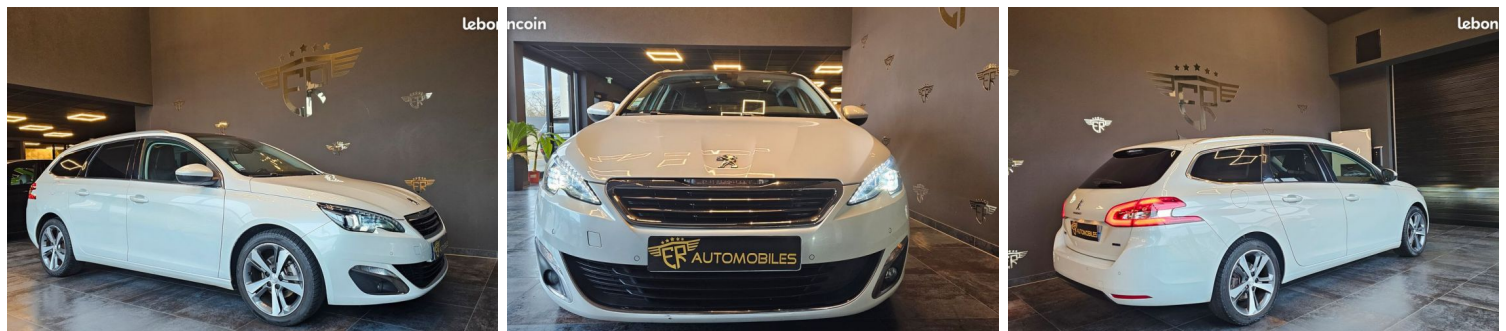

## PEUGEOT 308 SW 1.6 BLUEHDI 120 CH ALLURE EAT6 PANORAMA FULL LED KEYLESS GO CARPLAY

### CARACTERISTIQUES DU VEHICULE

9.690 €TTC

Marque	<b>Peugeot</b>	Kilométrage	<b>159.000 km</b>
Modèle	<b>308 SW</b>	Mise en circulation	<b>04/2016</b>
Transmission	<b>Automatique</b>	Garantie	-
Catégorie		Couleur int.	-
Energie	<b>Diesel</b>	Couleur ext.	<b>Blanc</b>
Puis. din.	<b>120 ch (89 kW)</b>	Nb. de portes	<b>5</b>
Puis. fiscal	<b>6 cv</b>	Emission CO2	-

### DESCRIPTION ET EQUIPEMENTS

\* Achats, Ventes, Reprises de véhicules Neufs et Occasions \* \* Réparation Mécanique et Entretien toutes Marques \* \* Service Carrosserie Peinture toutes gammes de véhicules \* \* Notre Service Carte grise et Plaque d'immatriculation personnalisé est également à votre disposition \* PEUGEOT 308 SW 1.6 BlueHDI 120 ch ALLURE EAT6 PANORAMA FULL LED KEYLESS GO CARPLAY 1ère MEC : 04/2016 BOITE DE VITESSE : AUTOMATIQUE EAT6 COULEUR ORIGINE : BLANC NACRE OPTIONS ET EQUIPEMENTS : Extérieur : - TOIT PANORAMIQUE - Feux de FULL LED avant/arrière - Jantes alliage - Rétroviseurs rabattable AUTO - Rétroviseurs avec répéteurs intégré - Verrouillage des portes automatique - Vitres teintées - Pack AMG Intérieur et confort : - KEYLESS GO - GPS TACTILE Multifonction Europe - ECRAN TACTILE (...)

### PHOTOS DU VEHICULE