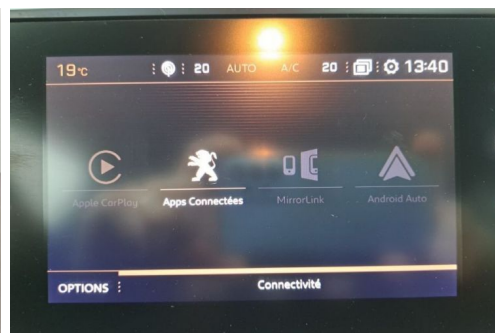

PEUGEOT 308 SW 1.5 BLUEHDI 130 ACTIVE BUSINESS EAT6

CARACTERISTIQUES DU VEHICULE

15.990 € TTC

Marque	Peugeot	Kilométrage	75.018 km
Modèle	308 SW	Mise en circulation	07/2019
Transmission	Automatique	Garantie	-
Catégorie		Couleur int.	-
Energie	Diesel	Couleur ext.	GRIS HURRICANE
Puis. din.	130 ch (96 kW)	Nb. de portes	5
Puis. fiscal	6 cv	Emission CO2	99 g/km

DESCRIPTION ET EQUIPEMENTS

Cylindrée : 1499 cm3 EQUIPEMENTS VITRES LATÉRALES AR ET LUNETTE AR SURTEINTÉES, APPLE CARPLAY / ANDROID AUTO / MIRRORLINK, GPS, AIR CONDITIONNÉ AUTOMATIQUE BI-ZONE, RÉGULATEUR ET LIMITEUR DE VITESSE, AIDE AU STATIONNEMENT AR, AIDE AU STATIONNEMENT AV, FREIN DE STATIONNEMENT ÉLECTRIQUE, 6 AIRBAGS (FRONTAUX, LATÉRAUX AV ET RIDEAUX), ACCOUDOIR CENTRAL AV AVEC RANGEMENT, BANQUETTE AR RABATTABLE 1/3 - 2/3 (AVEC MODULARITÉ "MAGIC FLAT"), ÉCRAN TACTILE CAPACITIF 9,7", RADIO, BLUETOOTH, USB, 6HP, JANTES ALLIAGE 16" QUARTZ, LEVE-VITRES AV ET AR ÉLECTRIQUES AVEC ANTIPINCEMENT, PACK SAFETY, PACK VISIBILITÉ, POMMEAU DE LEVIER DE VITESSES ET DE FREIN À MAIN EN CUIR, PROJECTEURS ANTIBROUILLARD HALOGENES, VERROUILLAGE CENTRALISÉ DES PORTES AVEC PLIP, VOLANT SPORT CUIR PLEINE FLEUR AVEC COMMANDES SUR (...)

PHOTOS DU VEHICULE

POUR NOUS CONTACTER

	CHANAS AUTO	E-mail	contact@chanas-auto.com
Adresse	Rue de Revollon	Téléphone 1	0474842575
Code postal	38150	Téléphone 2	-
Ville	CHANAS	Fax	-

Retrouvez tous les véhicules sur