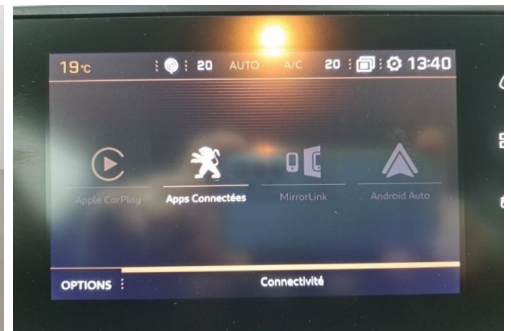

PEUGEOT 308 SW 1.5 BLUEHDI 130 ACTIVE BUSINESS EAT6

CARACTERISTIQUES DU VEHICULE

15.990 € TTC

Marque	Peugeot	Kilométrage	75.018 km
Modèle	308 SW	Mise en circulation	07/2019
Transmission	Automatique	Garantie	-
Catégorie		Couleur int.	-
Energie	Diesel	Couleur ext.	GRIS HURRICANE
Puis. din.	130 ch (96 kW)	Nb. de portes	5
Puis. fiscal	6 cv	Emission CO2	99 g/km

DESCRIPTION ET EQUIPEMENTS

Cylindrée : 1499 cm3 EQUIPEMENTS VITRES LATERALES AR ET LUNETTE AR SURTEINTEES, APPLE CARPLAY / ANDROID AUTO / MIRRORLINK, GPS, AIR CONDITIONNE AUTOMATIQUE BI-ZONE, REGULATEUR ET LIMITEUR DE VITESSE, AIDE AU STATIONNEMENT AR, AIDE AU STATIONNEMENT AV, FREIN DE STATIONNEMENT ELECTRIQUE, 6 AIRBAGS (FRONTAUX, LATERAUX AV ET RIDEAUX), ACCOUDOIR CENTRAL AV AVEC RANGEMENT, BANQUETTE AR RABATTABLE 1/3 - 2/3 (AVEC MODULARITE "MAGIC FLAT"), ECRAN TACTILE CAPACITIF 9,7", RADIO, BLUETOOTH, USB, 6HP, JANTES ALLIAGE 16" QUARTZ, LEVE-VITRES AV ET AR ELECTRIQUES AVEC ANTIPINCEMENT, PACK SAFETY, PACK VISIBILITE, POMMEAU DE LEVIER DE VITESSES ET DE FREIN A MAIN EN CUIR, PROJECTEURS ANTIBROUILLARD HALOGENES, VERROUILLAGE CENTRALISE DES PORTES AVEC PLIP, VOLANT SPORT CUIR PLEINE FLEUR AVEC COMMANDES SUR (...)

PHOTOS DU VEHICULE

POUR NOUS CONTACTER

	MIONS-CAR.COM	E-mail	brice.robert@mions-car.com
Adresse	Rue des Albatros	Téléphone 1	0472281120
Code postal	69780	Téléphone 2	-
Ville	MIONS	Fax	-