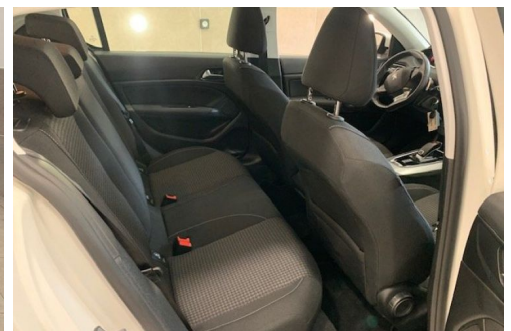

PEUGEOT 308 BLUEHDI 130CV ACTIVE BUSINESS EAT8

CARACTERISTIQUES DU VEHICULE

13.990 €TTC

Marque	Peugeot	Kilométrage	101.700 km
Modèle	308	Mise en circulation	10/2021
Transmission	Automatique	Garantie	-
Catégorie		Couleur int.	-
Energie	Diesel	Couleur ext.	Blanc
Puis. din.	130 ch (96 kW)	Nb. de portes	5
Puis. fiscal	6 cv	Emission CO2	-

DESCRIPTION ET EQUIPEMENTS

Autres informations: Garantie Renseignements complémentaires : Boîte de vitesse Automatique Énergie Diesel Historique Kilométrage 101 700 km Provenance France Année 2021 Mise en circulation 21/10/2021 Contrôle technique Non requis Première main Oui Esthétique Couleur blanc verni Sellerie tissu noir Dimensions et châssis Nombre de portes 5 Nombre de places 2 Puissance Puissance fiscale 7 CV Puissance DIN 131 ch Consommation Norme euro EURO6 Crit'Air Consommation 4,7 L /100 km OPTIONS Extérieur et Chassis 2 roues motrices Aide parking av/ar Jantes alu Lunette arrière dégivrante Pneus neige Rétroviseurs électriques et dégivrants Rétroviseurs rabattables Intérieur Palettes au volant Ordinateur de bord (...)

PHOTOS DU VEHICULE

POUR NOUS CONTACTER

PACCARD AUTOMOBILES

E-mail

paccard.automobiles@orange.fr

Adresse

352 Rue des Écoles

Téléphone 1

0769547914

Code postal

38500

Téléphone 2

0682924054

Ville

La Buisse

Fax

-