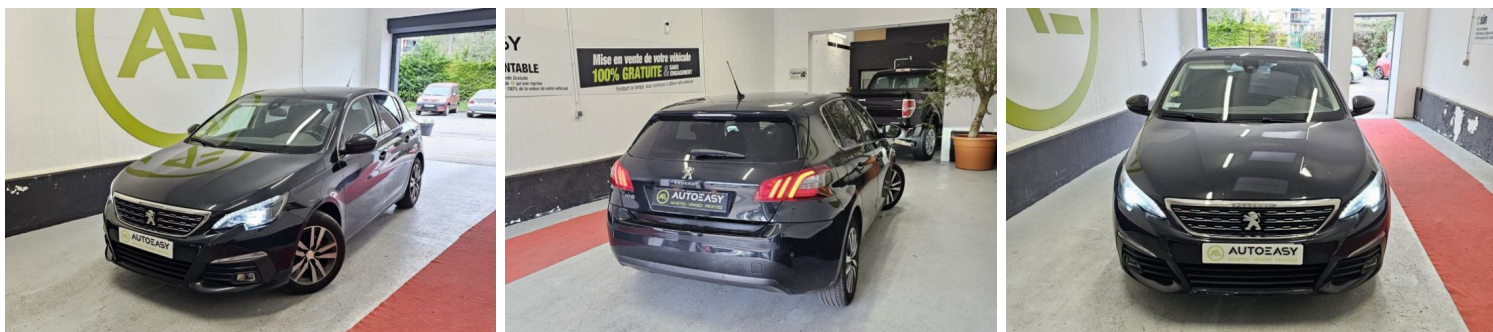

# PEUGEOT 308 ALLURE BUSINESS 1.5 BLUE HDI 130 GPS CAR PLAY CAMERA 360 RADARS AV/AR

## CARACTERISTIQUES DU VEHICULE

12.990 € TTC

Marque	Peugeot	Kilométrage	148.000 km
Modèle	308	Mise en circulation	10/2018
Transmission	Automatique	Garantie	6 mois
Catégorie		Couleur int.	-
Energie	Diesel	Couleur ext.	-
Puis. din.	-	Nb. de portes	-
Puis. fiscal	6 cv	Emission CO2	93 g/km

## DESCRIPTION ET EQUIPEMENTS

- HORS FRAIS DE MISE A LA ROUTE - - Véhicule visible en Rendez-Vous Visio à distance - Véhicule sélectionné par le réseau AutoEasy - Visible uniquement sur rendez-vous - Possibilité d'extension de garantie jusqu'à 48 mois maximum avec Opteven, leader reconnu depuis 30 ans en France et en Europe de la Garantie Mécanique, de l'Entretien et de l'Assistance - Reprise possible de tous types de véhicule EQUIPEMENTS ===== - Accoudoir central - Allumage automatique des feux - Apple Car Play / Android Auto - Assistance de maintien de trajectoire - Auto-radio commandé au volant - Avertisseur de collisions - Bluetooth - Caméra de recul - Carnet entretien - Carte main libre - Chauffage et Clim arrière - Climatisation - Climatisation automatique - Commandes vocales - (...)

## PHOTOS DU VEHICULE