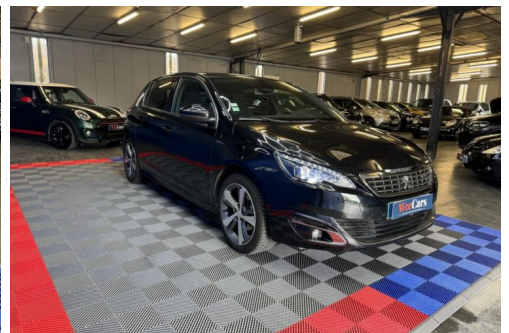

PEUGEOT 308 130CV BV EAT6 GT LINE

CARACTERISTIQUES DU VEHICULE

11.490 €TTC

Marque	Peugeot	Kilométrage	125.000 km
Modèle	308	Mise en circulation	04/2017
Transmission	-	Garantie	12 mois
Catégorie		Couleur int.	-
Energie	Essence	Couleur ext.	NOIR
Puis. din.	130 ch (96 kW)	Nb. de portes	5
Puis. fiscal	7 cv	Emission CO2	112 g/km

DESCRIPTION ET EQUIPEMENTS

Cylindrée : 1199 cm3 Nb. Places : 5 Nb. Vitesses : 6 Véhicule Importé : Non Conso Mixte : 4.90l/100 Driver Sport Pack Navigation incorporée à l'écran tactile + Lecteur CD + Peugeot Connect SOS & Assistance Peinture métallisée ABS (Antiblocage de roues) Accoudoir central avant avec rangement ADML (Accès et Démarrage mains libres) Aide au démarrage en pente Aide au Freinage d'Urgence (AFU) Aide graphique et sonore au stationnement arrière Aide graphique et sonore au stationnement avant Airbags frontaux conducteur et passager adaptatifs (passager neutralisable), latéraux avant et rideaux avant et arrière Alarme sonore d'oubli d'extinction des feux Alerte visuelle et sonore de débouclage des ceintures de sécurité arrière Alerte visuelle et sonore de non bouclage et de (...)

PHOTOS DU VEHICULE

POUR NOUS CONTACTER

WEECARS VALENCIENNES

E-mail

weecarsvalenciennes@weespots.com

Adresse 1 rue Elsa Triolet

Téléphone 1

0327402383

Code postal 59125

Téléphone 2

-

Ville Trith Saint Leger

Fax

-