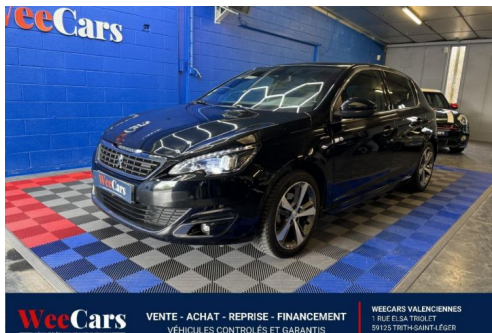

PEUGEOT 308 130CV BV EAT6 GT LINE

CARACTERISTIQUES DU VEHICULE

11.490 €TTC

Marque	Peugeot	Kilométrage	125.000 km
Modèle	308	Mise en circulation	04/2017
Transmission	-	Garantie	12 mois
Catégorie		Couleur int.	-
Energie	Essence	Couleur ext.	NOIR
Puis. din.	130 ch (96 kW)	Nb. de portes	5
Puis. fiscal	7 cv	Emission CO2	112 g/km

DESCRIPTION ET EQUIPEMENTS

Cylindrée : 1199 cm3 Nb. Places : 5 Nb. Vitesses : 6 Véhicule Importé : Non Conso Mixte : 4.90l/100 Driver Sport Pack Navigation incorporée à l'écran tactile + Lecteur CD + Peugeot Connect SOS & Assistance Peinture métallisée ABS (Antiblocage de roues) Accoudoir central avant avec rangement ADML (Accès et Démarrage mains libres) Aide au démarrage en pente Aide au Freinage d'Urgence (AFU) Aide graphique et sonore au stationnement arrière Aide graphique et sonore au stationnement avant Airbags frontaux conducteur et passager adaptatifs (passager neutralisable), latéraux avant et rideaux avant et arrière Alarme sonore d'oubli d'extinction des feux Alerte visuelle et sonore de débouclage des ceintures de sécurité arrière Alerte visuelle et sonore de non bouclage et de (...)

PHOTOS DU VEHICULE

POUR NOUS CONTACTER

WEECARS VALENCIENNES

E-mail

weecarsvalenciennes@weespots.com

Adresse 1 rue Elsa Triolet

Téléphone 1

0327402383

Code postal 59125

Téléphone 2

-

Ville Trith Saint Leger

Fax

-