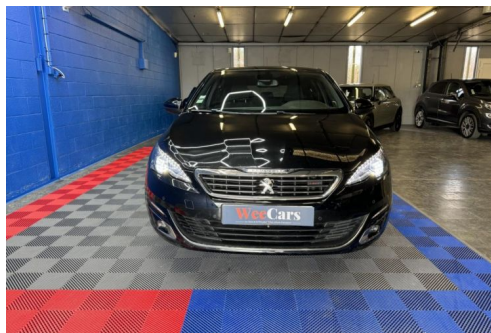

PEUGEOT 308 130CV BV EAT6 GT LINE

CARACTERISTIQUES DU VEHICULE

11.490 €TTC

Marque	Peugeot	Kilométrage	125.000 km
Modèle	308	Mise en circulation	04/2017
Transmission	-	Garantie	12 mois
Catégorie		Couleur int.	-
Energie	Essence	Couleur ext.	NOIR
Puis. din.	130 ch (96 kW)	Nb. de portes	5
Puis. fiscal	7 cv	Emission CO2	112 g/km

DESCRIPTION ET EQUIPEMENTS

Cylindrée : 1199 cm3 Nb. Places : 5 Nb. Vitesses : 6 Véhicule Importé : Non Conso Mixte : 4.90l/100 Driver Sport Pack Navigation incorporée à l'écran tactile + Lecteur CD + Peugeot Connect SOS & Assistance Peinture métallisée ABS (Antiblocage de roues) Accoudoir central avant avec rangement ADML (Accès et Démarrage mains libres) Aide au démarrage en pente Aide au Freinage d'Urgence (AFU) Aide graphique et sonore au stationnement arrière Aide graphique et sonore au stationnement avant Airbags frontaux conducteur et passager adaptatifs (passager neutralisable), latéraux avant et rideaux avant et arrière Alarme sonore d'oubli d'extinction des feux Alerte visuelle et sonore de débouclage des ceintures de sécurité arrière Alerte visuelle et sonore de non bouclage et de (...)

PHOTOS DU VEHICULE

POUR NOUS CONTACTER

WEECARS VALENCIENNES

E-mail

weecarsvalenciennes@weespots.com

Adresse 1 rue Elsa Triolet

Téléphone 1

0327402383

Code postal 59125

Téléphone 2

-

Ville Trith Saint Leger

Fax

-