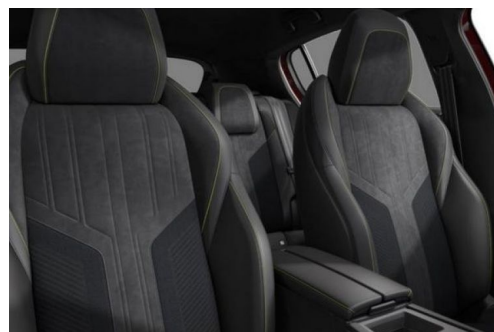

PEUGEOT 308 1.2 PURETECH 130CV EAT8 GT + CAMERA 360 + PACK DRIVE ASSIST PLUS

CARACTERISTIQUES DU VEHICULE

31.300 € TTC

Marque	Peugeot	Kilométrage	10 km
Modèle	308	Mise en circulation	08/2023
Transmission	-	Garantie	-
Catégorie		Couleur int.	-
Energie	Essence	Couleur ext.	Gris artense
Puis. din.	130 ch (96 kW)	Nb. de portes	5
Puis. fiscal	7 cv	Emission CO2	130 g/km

DESCRIPTION ET EQUIPEMENTS

Cylindrée : 0 cm3 Nb. Vitesses : 5 Véhicule Importé : Non Abs - ref - afu Accès et démarrage mains libres Accoudoir central ar + trappe à skis Accoudoir central av Aide au démarrage en pente Aide au stationnement av-ar + caméra 360° Airbags av frontaux - latéraux + av-ar rideaux Alerte active de franchissement involontaire de ligne Alerte attention conducteur Banquette ar avec dossier rabattable 1 3 - 2 3 Bluetooth - usb Calandre noir verni avec inserts chromés Caméra 360° Capteur de pluie et de luminosité Choix du mode de conduite : eco - sport Ciel de pavillon noir Climatisation automatique bi-zone Commutation automatique des feux de route Coques de rétroviseurs ext noir brillant Décors de tableau de bord alu avec surpiqûres vert Détection de sous-gonflage Driver (...)

PHOTOS DU VEHICULE

POUR NOUS CONTACTER

	HARBOT AUTOMOBILE	E-mail	d.harbot@harbotautomobile.com,harbot@
Adresse	14 Rue des Oziers	Téléphone 1	0619581516
Code postal	95310	Téléphone 2	-
Ville	Saint-Ouen-l'Aumône	Fax	-