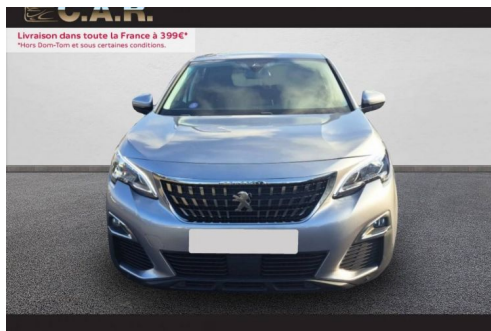

PEUGEOT 3008 BUSINESS 1.2 PURETECH 130CH S&S EAT6 ACTIVE BUSINESS

CARACTERISTIQUES DU VEHICULE

18.990 € TTC

Marque	Peugeot	Kilométrage	98.792 km
Modèle	3008	Mise en circulation	04/2019
Transmission	Automatique	Garantie	12 mois
Catégorie		Couleur int.	Noir
Energie	Essence	Couleur ext.	Gris
Puis. din.	130 ch (96 kW)	Nb. de portes	5
Puis. fiscal	7 cv	Emission CO2	115 g/km

DESCRIPTION ET EQUIPEMENTS

Cylindrée : 1199 cm3 Nb. Vitesse : 6 - 6 Airbags (frontaux, latéraux AV et rideaux) - ABS, CDS, ASR, REF, AFU - Accoudoir central AV à ouverture papillon, avec compartiment de rangement éclairé et réfrigérable - Aide graphique et sonore au stationnement AR - Aide graphique et sonore au stationnement AV - Air conditionné automatique bi-zone avec aérateurs aux places AR - Alerte de franchissement involontaire de ligne - Alerte de temps de conduite - Appuis-tête à sécurité optimisée réglables en hauteur sur les sièges conducteur et passager AV ainsi que sur les places latérales AR - Bandeau de pare-chocs AR chromé - Banquette AR rabattable 1/3 - 2/3 (avec modularité "Magic Flat" et commandes dans le coffre) avec accoudoir et trappe à skis - Boîte à gants floquée et (...)

PHOTOS DU VEHICULE

POUR NOUS CONTACTER

**C.A.R. LA ROCHELLE AUDI
VOLKSWAGEN**

E-mail

y.pepin@audi-larochelle.fr

Adresse

Avenue Jean Moulin

Téléphone 1

0634523281

Code postal

17042

Téléphone 2

-

Ville

La Rochelle

Fax

-