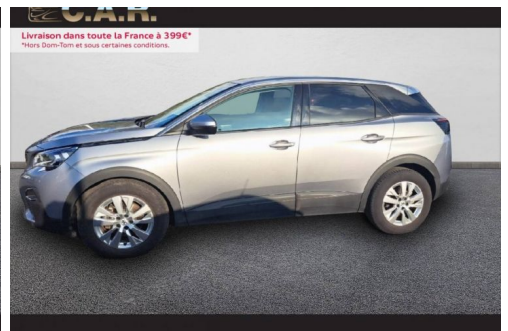

PEUGEOT 3008 BUSINESS 1.2 PURETECH 130CH S&S EAT6 ACTIVE BUSINESS

CARACTERISTIQUES DU VEHICULE

18.990 € TTC

Marque	Peugeot	Kilométrage	98.792 km
Modèle	3008	Mise en circulation	04/2019
Transmission	Automatique	Garantie	12 mois
Catégorie		Couleur int.	Noir
Energie	Essence	Couleur ext.	Gris
Puis. din.	130 ch (96 kW)	Nb. de portes	5
Puis. fiscal	7 cv	Emission CO2	115 g/km

DESCRIPTION ET EQUIPEMENTS

Cylindrée : 1199 cm3 Nb. Vitesse : 6 - 6 Airbags (frontaux, latéraux AV et rideaux) - ABS, CDS, ASR, REF, AFU - Accoudoir central AV à ouverture papillon, avec compartiment de rangement éclairé et réfrigérable - Aide graphique et sonore au stationnement AR - Aide graphique et sonore au stationnement AV - Air conditionné automatique bi-zone avec aérateurs aux places AR - Alerte de franchissement involontaire de ligne - Alerte de temps de conduite - Appuis-tête à sécurité optimisée réglables en hauteur sur les sièges conducteur et passager AV ainsi que sur les places latérales AR - Bandeau de pare-chocs AR chromé - Banquette AR rabattable 1/3 - 2/3 (avec modularité "Magic Flat" et commandes dans le coffre) avec accoudoir et trappe à skis - Boîte à gants floquée et (...)

PHOTOS DU VEHICULE

POUR NOUS CONTACTER

**C.A.R. LA ROCHELLE AUDI
VOLKSWAGEN**

E-mail

y.pepin@audi-larochelle.fr

Adresse

Avenue Jean Moulin

Téléphone 1

0634523281

Code postal

17042

Téléphone 2

-

Ville

La Rochelle

Fax

-