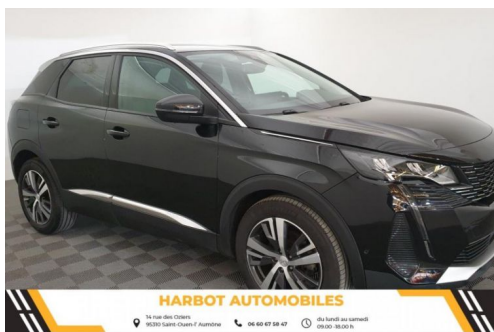

# PEUGEOT 3008 1.2 PURETECH 130CV EAT8 ALLURE PACK + SIEGES CHAUFFANTS

## CARACTERISTIQUES DU VEHICULE

25.800 € TTC

Marque	Peugeot	Kilométrage	42.622 km
Modèle	3008	Mise en circulation	04/2021
Transmission	-	Garantie	-
Catégorie		Couleur int.	-
Energie	Essence	Couleur ext.	Noir perla nera
Puis. din.	130 ch (96 kW)	Nb. de portes	5
Puis. fiscal	7 cv	Emission CO2	146 g/km 

## PHOTOS DU VEHICULE