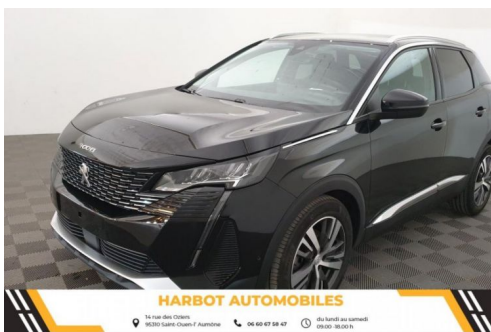

# PEUGEOT 3008 1.2 PURETECH 130CV EAT8 ALLURE PACK + SIEGES CHAUFFANTS

## CARACTERISTIQUES DU VEHICULE

25.800 € TTC

Marque	Peugeot	Kilométrage	42.622 km
Modèle	3008	Mise en circulation	04/2021
Transmission	-	Garantie	-
Catégorie		Couleur int.	-
Energie	Essence	Couleur ext.	Noir perla nera
Puis. din.	130 ch (96 kW)	Nb. de portes	5
Puis. fiscal	7 cv	Emission CO2	146 g/km 

## DESCRIPTION ET EQUIPEMENTS

Cylindrée : 0 cm3 Nb. Vitesses : 5 Véhicule Importé : Non Abs - ref - afu Accès et démarrage mains libres Accoudoir central ar + trappe à skis Accoudoir central av Aide au démarrage en pente Aide au stationnement av-ar + caméra de recul Airbags av frontaux - latéraux - av-ar rideaux Alerte active de franchissement involontaire de ligne Avertisseur de temps de conduite Banquette ar avec dossier rabattable 1 3 - 2 3 Bluetooth - usb Calandre à damier chromé Caméra de recul Capteur de pluie et de luminosité Choix du mode de conduite : eco - sport Climatisation automatique bi-zone Décors de tableau de bord aspect brumeo Détection de sous-gonflage Eclairage d'ambiance Ecran tactile 10" Esp - asr Feux de jour à led Fixations isofix x3 aux places latérales ar et passager (...)

## PHOTOS DU VEHICULE