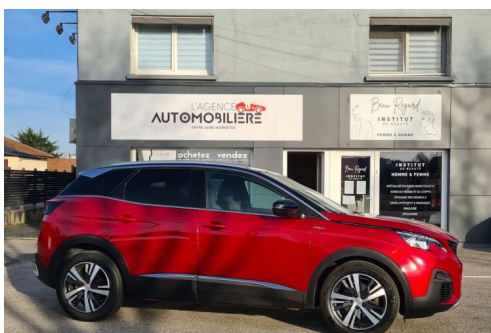

PEUGEOT 3008 1..2 PURETECH 130 GT LINE SIEGE CHAUFFANT

CARACTERISTIQUES DU VEHICULE

16.990 € TTC

Marque	Peugeot	Kilométrage	52.000 km
Modèle	3008	Mise en circulation	11/2017
Transmission	Mecanique	Garantie	-
Catégorie		Couleur int.	-
Energie	Essence	Couleur ext.	Rouge
Puis. din.	130 ch (96 kW)	Nb. de portes	5
Puis. fiscal	7 cv	Emission CO2	117 g/km

DESCRIPTION ET EQUIPEMENTS

- Entretien suivi à jour Peugeot - Non fumeur - Disponible de suite - Pack options généreux (Hayon électrique siège massant électrique caméra de recul.... Tags : 130 130CV 130CH CV CH GT GTINE Bonne alternative à Kadjar 5008 Qashqai
===== EQUIPEMENTS ===== - ABS - Accoudoir - Aide au démarrage en côte - Airbags - Alerte collision - Allumage automatique des feux - Android auto - Anti-brouillards - Apple CarPlay - Avertisseur franchissement de ligne - Banquette rabattable 1/3-2/3 - Bluetooth - Caméra 360° - Caméra de recul - Climatisation automatique bi-zone - Commande vocale - Compteur numérique - Diffuseur Parfum - Direction assistée - Démarrage sans clé - Détecteur d'angles mort - Détecteur de pluie - Détecteur pression des (...)

PHOTOS DU VEHICULE

POUR NOUS CONTACTER

	AGENCE AUTOMOBILIERE MONTBELIARD	E-mail	montbeliard@agenceauto.com
Adresse	25 avenue de l'Europe	Téléphone 1	0381303025
Code postal	25400	Téléphone 2	0684009617
Ville	Audincourt	Fax	-