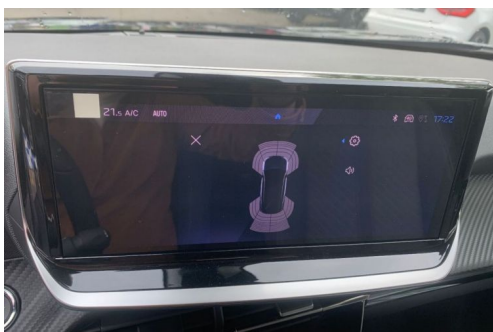

PHOTOS DU VEHICULE

POUR NOUS CONTACTER

	SN DIFFUSION	E-mail	pb@sndiffusion.fr
Adresse	10 Agences : Albi, Toulouse, VDB, Montauban, Agen, Cahors, Castres, Carcassonne, SERES & EVE	Téléphone 1	0563477373
Code postal	81380	Téléphone 2	-
Ville	LESCURE D'ALBIGEOIS	Fax	-