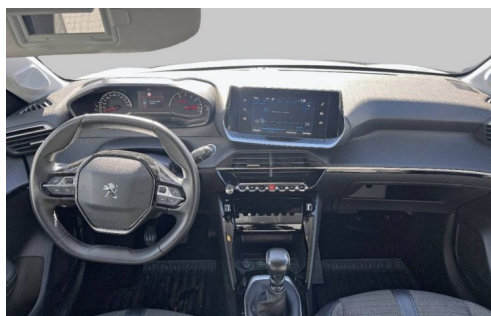

PEUGEOT 208 BLUEHDI 100 S&S BVM6 ALLURE

CARACTERISTIQUES DU VEHICULE

14.900 €TTC

Marque	Peugeot	Kilométrage	65.194 km
Modèle	208	Mise en circulation	12/2021
Transmission	Mecanique	Garantie	12 mois
Catégorie		Couleur int.	Noir
Energie	Diesel	Couleur ext.	Blanc
Puis. din.	100 ch (74 kW)	Nb. de portes	5
Puis. fiscal	5 cv	Emission CO2	107 g/km

DESCRIPTION ET EQUIPEMENTS

Cylindrée : 1499 cm3 Nb. Vitesse : 6 - Aide graphique et sonore au stationnement AR - Démarrage mains libres avec 2 télécommandes 3 boutons - Frein de stationnement électrique avec aide au démarrage en pente et serrage automatique - Prédiposition roue de secours - Teinte opaque Blanc Banquise - Volant compact croute de cuir, Lion chromé et commandes multimédia sur volant - Volant compact croute de cuir, Lion chromé et commandes multimédia sur volant - Volant réglable en hauteur et en profondeur

PHOTOS DU VEHICULE

POUR NOUS CONTACTER

C.A.R. BAYONNE AUDI
VOLKSWAGEN

E-mail

miguel.saintmartin@car-bayonne.fr

Adresse Route de Cambo

Téléphone 1

0559425960

Code postal 64100

Téléphone 2

-

Ville BAYONNE

Fax

-