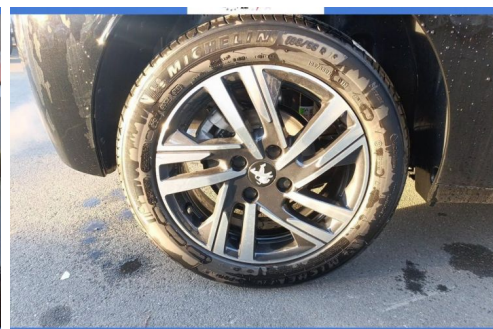

PEUGEOT 208 ALLURE PACK 1.2 PT 100 EAT8 CAMERA AR+MAIN LIBRE

CARACTERISTIQUES DU VEHICULE

21.980 € TTC

Marque	Peugeot	Kilométrage	10 km
Modèle	208	Mise en circulation	10/2023
Transmission	-	Garantie	36 mois
Catégorie		Couleur int.	-
Energie	Essence	Couleur ext.	NOIRE METAL
Puis. din.	100 ch (74 kW)	Nb. de portes	5
Puis. fiscal	5 cv	Emission CO2	101 g/km

DESCRIPTION ET EQUIPEMENTS

Cylindrée : 1199 cm3 Nb. Places : 5 Nb. Vitesses : 6 Véhicule Importé : Non Conso Mixte : 4.00l/100 Accès et démarrage mains libres Proximity Peinture métallisée Prédiposition pour roue de secours galette Visio Park 1 (caméra de recul) VOEU GARANTIE CONSTRUCTEUR 36 MOIS CAMERA AR OUVERTURE ET DEMARRAGE MAIN LIBRE 6 haut-parleurs ABS (Antiblocage de roues) Accoudoirs de porte avant et arrière TEP avec surpiqûre Quartz AFU (Assistance au freinage d'urgence), REF (Répartiteur Electronique de Freinage) Aide au démarrage en pente Aide graphique et sonore au stationnement arrière Aide graphique et sonore au stationnement avant Airbags frontaux auto-adaptatifs, latéraux avant (thorax et abdominaux), rideaux avant et arrière Alarme de non bouclage des ceintures de sécurité (...)

PHOTOS DU VEHICULE

POUR NOUS CONTACTER

	SERIEYS AUTO ALBI	E-mail	thierry@serieysautomobile.com
Adresse	274 Avenue Albert Thomas	Téléphone 1	0533064827
Code postal	81000	Téléphone 2	-
Ville	Albi	Fax	-