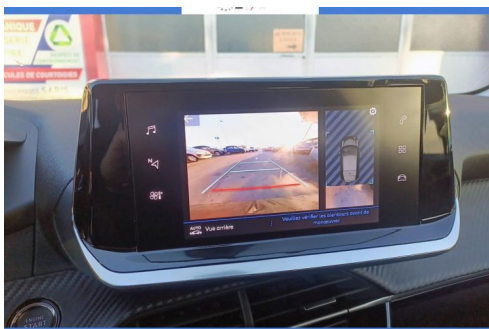

PEUGEOT 208 ALLURE PACK 1.2 PT 100 EAT8 CAMERA AR+MAIN LIBRE

CARACTERISTIQUES DU VEHICULE

21.980 € TTC

Marque	Peugeot	Kilométrage	10 km
Modèle	208	Mise en circulation	10/2023
Transmission	-	Garantie	36 mois
Catégorie		Couleur int.	-
Energie	Essence	Couleur ext.	NOIRE METAL
Puis. din.	100 ch (74 kW)	Nb. de portes	5
Puis. fiscal	5 cv	Emission CO2	101 g/km

DESCRIPTION ET EQUIPEMENTS

Cylindrée : 1199 cm3 Nb. Places : 5 Nb. Vitesses : 6 Véhicule Importé : Non Conso Mixte : 4.00l/100 Accès et démarrage mains libres Proximity Peinture métallisée Prédiposition pour roue de secours galette Visio Park 1 (caméra de recul) VOEU GARANTIE CONSTRUCTEUR 36 MOIS CAMERA AR OUVERTURE ET DEMARRAGE MAIN LIBRE 6 haut-parleurs ABS (Antiblocage de roues) Accoudoirs de porte avant et arrière TEP avec surpiqûre Quartz AFU (Assistance au freinage d'urgence), REF (Répartiteur Electronique de Freinage) Aide au démarrage en pente Aide graphique et sonore au stationnement arrière Aide graphique et sonore au stationnement avant Airbags frontaux auto-adaptatifs, latéraux avant (thorax et abdominaux), rideaux avant et arrière Alarme de non bouclage des ceintures de sécurité (...)

PHOTOS DU VEHICULE

POUR NOUS CONTACTER

	SERIEYS AUTO ALBI	E-mail	thierry@serieysautomobile.com
Adresse	274 Avenue Albert Thomas	Téléphone 1	0533064827
Code postal	81000	Téléphone 2	-
Ville	Albi	Fax	-