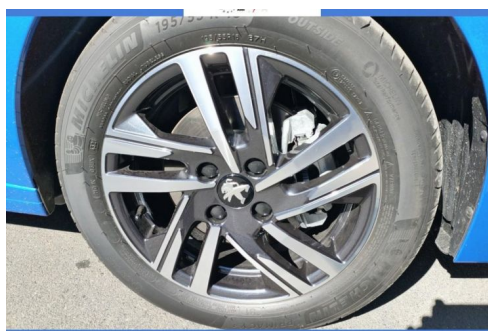

## CARACTERISTIQUES DU VEHICULE

**20.580 € TTC**

Marque	Peugeot	Kilométrage	10 km
Modèle	208	Mise en circulation	10/2023
Transmission	-	Garantie	36 mois
Catégorie		Couleur int.	-
Energie	Essence	Couleur ext.	BLEU VERTIGO NACRE
Puis. din.	100 ch (74 kW)	Nb. de portes	5
Puis. fiscal	5 cv	Emission CO2	113 g/km

## PHOTOS DU VEHICULE