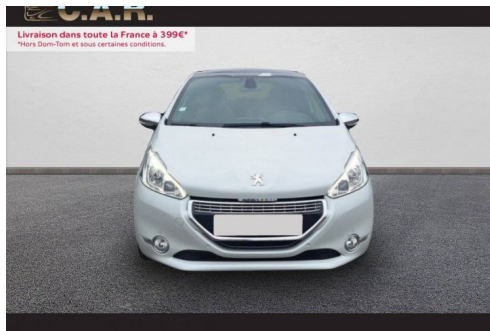

PEUGEOT 208 1.6 BLUEHDI 120CH BVM6 XY

CARACTERISTIQUES DU VEHICULE

11.900 €TTC

Marque	Peugeot	Kilométrage	108.852 km
Modèle	208	Mise en circulation	02/2015
Transmission	Mecanique	Garantie	12 mois
Catégorie		Couleur int.	Noir
Energie	Diesel	Couleur ext.	Blanc
Puis. din.	120 ch (89 kW)	Nb. de portes	3
Puis. fiscal	6 cv	Emission CO2	94 g/km

DESCRIPTION ET EQUIPEMENTS

Cylindrée : 1560 cm3 Nb. Vitesse : 6 - 3 appuie-tête AR type virgule - ABS (antiblocage des roues) - Accoudoir central AV - Accoudoir central AV et enjoliveur de boîte de vitesses chromé - Aide au freinage d'urgence (AFU) - Aide au stationnement AR - Airbags frontaux conducteur et passager - Airbags latéraux - Airbags rideaux - Air conditionné automatique bi-zone - Bandeau de planche de bord en Technotep surpiqué Purple - Boîte à gants réfrigérable - Cabochons de jantes avec liseré Purple - Calandre chromée avec jonc inférieur noir laqué - Ciel de pavillon noir - Combiné premium avec cerclages à LEDs blanches - Combiné tête haute avec matrice couleur - Contrôle dynamique de stabilité ESP - Coques de rétroviseurs extérieurs Chrome Brillant - Détection de sous (...)

PHOTOS DU VEHICULE

POUR NOUS CONTACTER

**C.A.R. LA ROCHELLE AUDI
VOLKSWAGEN**

E-mail

y.pepin@audi-larochelle.fr

Adresse

Avenue Jean Moulin

Téléphone 1

0634523281

Code postal

17042

Téléphone 2

-

Ville

La Rochelle

Fax

-