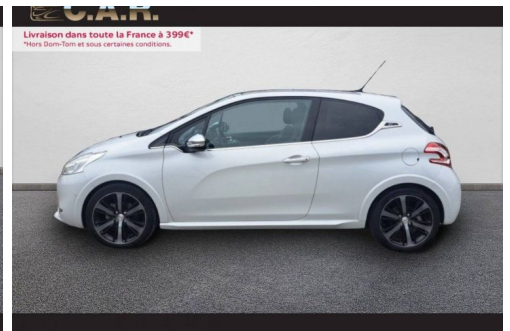

PEUGEOT 208 1.6 BLUEHDI 120CH BVM6 XY

CARACTERISTIQUES DU VEHICULE

11.900 €TTC

Marque	Peugeot	Kilométrage	108.852 km
Modèle	208	Mise en circulation	02/2015
Transmission	Mecanique	Garantie	12 mois
Catégorie		Couleur int.	Noir
Energie	Diesel	Couleur ext.	Blanc
Puis. din.	120 ch (89 kW)	Nb. de portes	3
Puis. fiscal	6 cv	Emission CO2	94 g/km

DESCRIPTION ET EQUIPEMENTS

Cylindrée : 1560 cm3 Nb. Vitesse : 6 - 3 appuie-tête AR type virgule - ABS (antiblocage des roues) - Accoudoir central AV - Accoudoir central AV et enjoliveur de boîte de vitesses chromé - Aide au freinage d'urgence (AFU) - Aide au stationnement AR - Airbags frontaux conducteur et passager - Airbags latéraux - Airbags rideaux - Air conditionné automatique bi-zone - Bandeau de planche de bord en Technotep surpiqué Purple - Boîte à gants réfrigérable - Cabochons de jantes avec liseré Purple - Calandre chromée avec jonc inférieur noir laqué - Ciel de pavillon noir - Combiné premium avec cerclages à LEDs blanches - Combiné tête haute avec matrice couleur - Contrôle dynamique de stabilité ESP - Coques de rétroviseurs extérieurs Chrome Brillant - Détection de sous (...)

PHOTOS DU VEHICULE

POUR NOUS CONTACTER

**C.A.R. LA ROCHELLE AUDI
VOLKSWAGEN**

E-mail

y.pepin@audi-larochelle.fr

Adresse

Avenue Jean Moulin

Téléphone 1

0634523281

Code postal

17042

Téléphone 2

-

Ville

La Rochelle

Fax

-