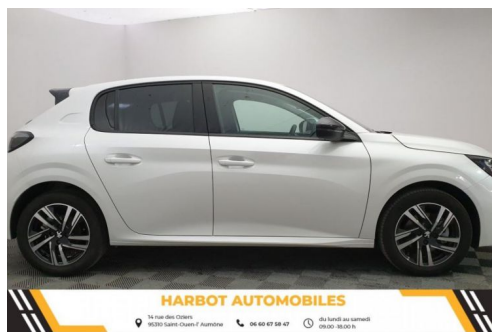

# PEUGEOT 208 1.2 PURETECH 100CV EAT8 ALLURE + NAVI + PACK SAFETY PLUS

## CARACTERISTIQUES DU VEHICULE

19.600 € TTC

Marque	<b>Peugeot</b>	Kilométrage	<b>12.360 km</b>
Modèle	<b>208</b>	Mise en circulation	<b>04/2022</b>
Transmission	-	Garantie	-
Catégorie		Couleur int.	-
Energie	<b>Essence</b>	Couleur ext.	<b>Blanc nacre</b>
Puis. din.	<b>100 ch (74 kW)</b>	Nb. de portes	<b>5</b>
Puis. fiscal	<b>5 cv</b>	Emission CO2	<b>122 g/km</b> 

## DESCRIPTION ET EQUIPEMENTS

Cylindrée : 0 cm3 Nb. Vitesses : 5 Véhicule Importé : Non Abs - ref - afu Accoudoir central av Aide au démarrage en pente Aide au stationnement ar + caméra de recul Airbags av frontaux - latéraux - rideaux Apple carplay et android auto Avertisseur de temps de conduite Banquette ar avec dossier rabattable 1 3 - 2 3 Bluetooth - usb Calandre avec marquage chrome brillant Caméra de recul Capteur de pluie et de luminosité Choix du mode de conduite Climatisation automatique Coques de rétroviseurs ext noir Décors de tableau de bord slush aspect carbone Détection de sous-gonflage Ecran tactile 7" Esp - asr Feux ar à led Feux de jour à led Fixations isofix x2 aux places latérales ar Fonction dab Frein de stationnement électrique Jantes alliage 16" soho diamantées gris (...)

## PHOTOS DU VEHICULE