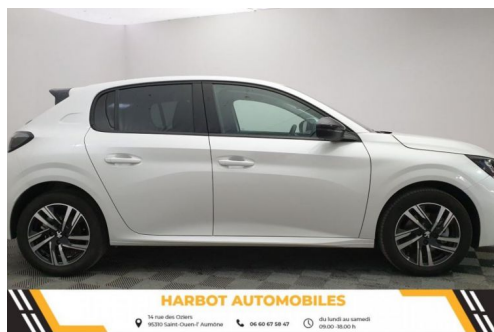

# PEUGEOT 208 1.2 PURETECH 100CV EAT8 ALLURE + NAVI + PACK SAFETY PLUS

## CARACTERISTIQUES DU VEHICULE

19.500 € TTC

Marque	<b>Peugeot</b>	Kilométrage	<b>10.460 km</b>
Modèle	<b>208</b>	Mise en circulation	<b>05/2022</b>
Transmission	-	Garantie	-
Catégorie		Couleur int.	-
Energie	<b>Essence</b>	Couleur ext.	<b>Blanc nacre</b>
Puis. din.	<b>100 ch (74 kW)</b>	Nb. de portes	<b>5</b>
Puis. fiscal	<b>5 cv</b>	Emission CO2	<b>124 g/km</b> 

## DESCRIPTION ET EQUIPEMENTS

Cylindrée : 0 cm3 Nb. Vitesses : 5 Véhicule Importé : Non Abs - ref - afu Accoudoir central av Aide au démarrage en pente Aide au stationnement ar + caméra de recul Airbags av frontaux - latéraux - rideaux Apple carplay et android auto Avertisseur de temps de conduite Banquette ar avec dossier rabattable 1 3 - 2 3 Bluetooth - usb Calandre avec marquage chrome brillant Caméra de recul Capteur de pluie et de luminosité Choix du mode de conduite Climatisation automatique Coques de rétroviseurs ext noir Décors de tableau de bord slush aspect carbone Détection de sous-gonflage Ecran tactile 7" Esp - asr Feux ar à led Feux de jour à led Fixations isofix x2 aux places latérales ar Fonction dab Frein de stationnement électrique Jantes alliage 16" soho diamantées gris (...)

## PHOTOS DU VEHICULE