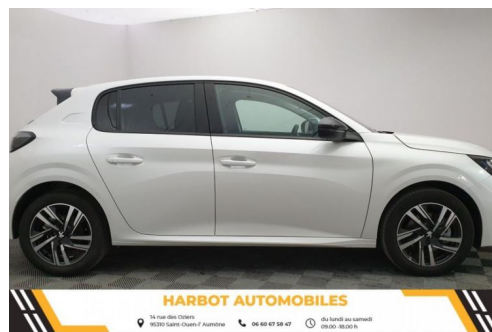

PEUGEOT 208 1.2 PURETECH 100CV EAT8 ALLURE + NAVI + PACK SAFETY PLUS

CARACTERISTIQUES DU VEHICULE

20.000 € TTC

Marque	Peugeot	Kilométrage	14.100 km
Modèle	208	Mise en circulation	04/2022
Transmission	-	Garantie	-
Catégorie		Couleur int.	-
Energie	Essence	Couleur ext.	Blanc nacre
Puis. din.	100 ch (74 kW)	Nb. de portes	5
Puis. fiscal	5 cv	Emission CO2	122 g/km

DESCRIPTION ET EQUIPEMENTS

Cylindrée : 0 cm3 Nb. Vitesses : 5 Véhicule Importé : Non Abs - ref - afu Accoudoir central av Aide au démarrage en pente Aide au stationnement ar + caméra de recul Airbags av frontaux - latéraux - rideaux Apple carplay et android auto Avertisseur de temps de conduite Banquette ar avec dossier rabattable 1 3 - 2 3 Bluetooth - usb Calandre avec marquage chrome brillant Caméra de recul Capteur de pluie et de luminosité Choix du mode de conduite Climatisation automatique Coques de rétroviseurs ext noir Décors de tableau de bord slush aspect carbone Détection de sous-gonflage Ecran tactile 7" Esp - asr Feux ar à led Feux de jour à led Fixations isofix x2 aux places latérales ar Fonction dab Frein de stationnement électrique Jantes alliage 16" soho diamantées gris (...)

PHOTOS DU VEHICULE

POUR NOUS CONTACTER

	HARBOT AUTOMOBILE	E-mail	d.harbot@harbotautomobile.com,harbot@harbotautomobile.com
Adresse	14 Rue des Oziers	Téléphone 1	0619581516
Code postal	95310	Téléphone 2	-
Ville	Saint-Ouen-l'Aumône	Fax	-