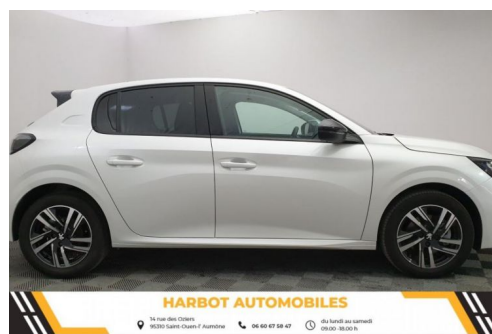

# PEUGEOT 208 1.2 PURETECH 100CV EAT8 ALLURE + NAVI + PACK SAFETY PLUS

## CARACTERISTIQUES DU VEHICULE

19.600 € TTC

Marque	Peugeot	Kilométrage	16.970 km
Modèle	208	Mise en circulation	04/2022
Transmission	-	Garantie	-
Catégorie	-	Couleur int.	-
Energie	Essence	Couleur ext.	Blanc nacre
Puis. din.	100 ch (74 kW)	Nb. de portes	5
Puis. fiscal	5 cv	Emission CO2	122 g/km <span style="background-color: #90EE90;">C</span>

## DESCRIPTION ET EQUIPEMENTS

Cylindrée : 0 cm3 Nb. Vitesses : 5 Véhicule Importé : Non Abs - ref - afu Accoudoir central av Aide au démarrage en pente Aide au stationnement ar + caméra de recul Airbags av frontaux - latéraux - rideaux Apple carplay et android auto Avertisseur de temps de conduite Banquette ar avec dossier rabattable 1 3 - 2 3 Bluetooth - usb Calandre avec marquage chrome brillant Caméra de recul Capteur de pluie et de luminosité Choix du mode de conduite Climatisation automatique Coques de rétroviseurs ext noir Décors de tableau de bord slush aspect carbone Détection de sous-gonflage Ecran tactile 7" Esp - asr Feux ar à led Feux de jour à led Fixations isofix x2 aux places latérales ar Fonction dab Frein de stationnement électrique Jantes alliage 16" soho diamantées gris (...)

## PHOTOS DU VEHICULE