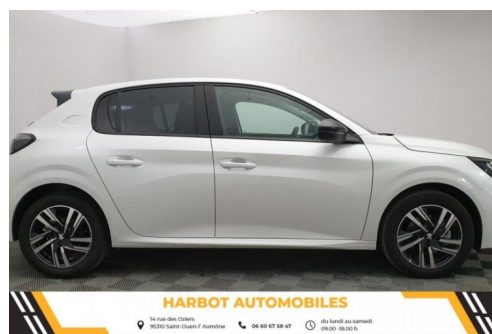

PEUGEOT 208 1.2 PURETECH 100CV EAT8 ALLURE + NAVI + PACK SAFETY PLUS

CARACTERISTIQUES DU VEHICULE

19.800 € TTC

Marque	Peugeot	Kilométrage	10.747 km
Modèle	208	Mise en circulation	05/2022
Transmission	-	Garantie	-
Catégorie		Couleur int.	-
Energie	Essence	Couleur ext.	Blanc nacre
Puis. din.	100 ch (74 kW)	Nb. de portes	5
Puis. fiscal	5 cv	Emission CO2	122 g/km

DESCRIPTION ET EQUIPEMENTS

Cylindrée : 0 cm3 Nb. Vitesses : 5 Véhicule Importé : Non Abs - ref - afu Accoudoir central av Aide au démarrage en pente Aide au stationnement ar + caméra de recul Airbags av frontaux - latéraux - rideaux Apple carplay et android auto Avertisseur de temps de conduite Banquette ar avec dossier rabattable 1 3 - 2 3 Bluetooth - usb Calandre avec marquage chrome brillant Caméra de recul Capteur de pluie et de luminosité Choix du mode de conduite Climatisation automatique Coques de rétroviseurs ext noir Décors de tableau de bord slush aspect carbone Détection de sous-gonflage Ecran tactile 7" Esp - asr Feux ar à led Feux de jour à led Fixations isofix x2 aux places latérales ar Fonction dab Frein de stationnement électrique Jantes alliage 16" soho diamantées gris (...)

PHOTOS DU VEHICULE

POUR NOUS CONTACTER

	HARBOT AUTOMOBILE	E-mail	d.harbot@harbotautomobile.com,harbot@
Adresse	14 Rue des Oziers	Téléphone 1	0619581516
Code postal	95310	Téléphone 2	-
Ville	Saint-Ouen-l'Aumône	Fax	-