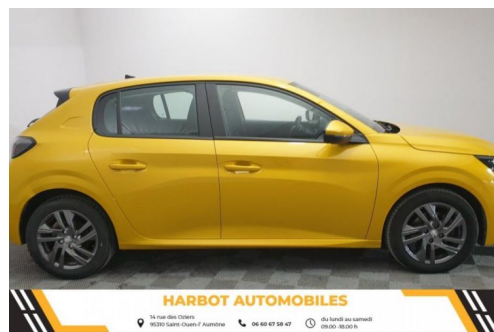

PEUGEOT 208 1.2 PURETECH 100CV BVM6 ACTIVE PACK + LED TECHNOLOGY

CARACTERISTIQUES DU VEHICULE

15.500 € TTC

Marque	Peugeot	Kilométrage	28.167 km
Modèle	208	Mise en circulation	03/2021
Transmission	-	Garantie	-
Catégorie	-	Couleur int.	-
Energie	Essence	Couleur ext.	Jaune faro
Puis. din.	100 ch (74 kW)	Nb. de portes	5
Puis. fiscal	5 cv	Emission CO2	118 g/km

DESCRIPTION ET EQUIPEMENTS

Cylindrée : 0 cm3 Nb. Vitesses : 5 Véhicule Importé : Non Abs - ref - afu Aide au stationnement ar Airbags av frontaux - latéraux - rideaux Apple carplay et android auto Banquette ar avec dossier rabattable 1 3 - 2 3 Bluetooth - usb Calandre avec marquage chrome brillant Capteur de luminosité Climatisation manuelle Coques de rétroviseurs ext noir Décors de tableau de bord slush aspect carbone Détection de sous-gonflage Ecran tactile 7" Esp - asr Feux de jour à led Fixations isofix x2 aux places latérales ar Fonction dab Jantes alliage 16" taksim Lève-vitres av-ar électriques et séquentiels Mirror screen compatible mirrorlink Pack safety : active safety brake + distance alert + alerte active de franchissement involontaire de ligne + reconnaissance étendue des panneaux de (...)

PHOTOS DU VEHICULE

POUR NOUS CONTACTER

	HARBOT AUTOMOBILE	E-mail	d.harbot@harbotautomobile.com,harbot@
Adresse	14 Rue des Oziers	Téléphone 1	0619581516
Code postal	95310	Téléphone 2	-
Ville	Saint-Ouen-l'Aumône	Fax	-