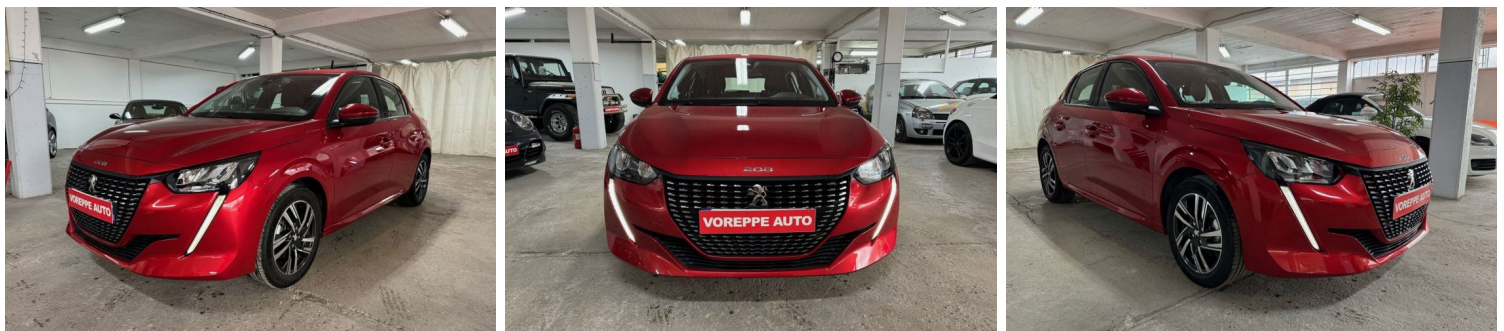

# PEUGEOT 208 100CH S&S ALLURE / 1 ERE MAIN / CRITERE 1 / CREDIT /

## CARACTERISTIQUES DU VEHICULE

16.999 € TTC

Marque	Peugeot	Kilométrage	10.000 km
Modèle	208	Mise en circulation	05/2020
Transmission	Mecanique	Garantie	6 mois
Catégorie		Couleur int.	-
Energie	Essence	Couleur ext.	Rouge
Puis. din.	102 ch (76 kW)	Nb. de portes	5
Puis. fiscal	5 cv	Emission CO2	124 g/km <b>C</b>

## DESCRIPTION ET EQUIPEMENTS

EQUIPEMENTS ===== - Accès - démarrage mains libres Proximity - Rouge Elixir - Rouge Elixir \*\*\*\*\*  
 FINANCEMENT POSSIBLE \*\*\*\*\* VOREPPE AUTO \*\*\*\*\* 557 AVENUE HENRI CHAPAYS 38340 VOREPPE  
 04.76.50.74.55 07.85.51.37.14 OUVERT DU LUNDI AU VENDREDI DE 09 H A 12 H 14H 18H00 LE SAMEDI 09 H - 6 Haut parleurs -  
 ABS - Accoudoir central AV - Affichage tête haute - AFIL - Aide au démarrage en côte - Aide au freinage d'urgence - Aide  
 stationnement arrière - Airbag conducteur - Airbag passager - Airbag passager déconnectable - Airbags latéraux avant - Airbags  
 rideaux AV et AR - Allumage des phares automatique - Antidémarrage électronique - Antipatinage - Appel d'Assistance Localisé  
 - Appel d'Urgence Localisé - Arrêt et (...)

## PHOTOS DU VEHICULE