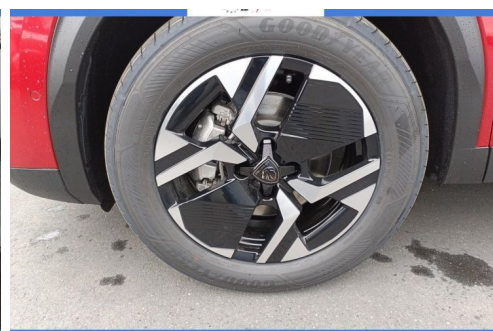

## PEUGEOT 2008 II ALLURE 1.5 BLUEHDI 130 EAT8 CAMERA 360 HD-SIEGE CHAUFFANT-MAIN LIBRE-RECHARGE TEL

### CARACTERISTIQUES DU VEHICULE

28.980 € TTC

Marque	Peugeot	Kilométrage	10 km
Modèle	2008	Mise en circulation	02/2024
Transmission	-	Garantie	36 mois
Catégorie	-	Couleur int.	-
Energie	Diesel	Couleur ext.	ROUGE ELIXIR NACRE
Puis. din.	130 ch (96 kW)	Nb. de portes	5
Puis. fiscal	7 cv	Emission CO2	131 g/km <span style="background-color: #90EE90;">c</span>

### DESCRIPTION ET EQUIPEMENTS

Cylindrée : 1499 cm3 Nb. Places : 5 Nb. Vitesses : 8 Véhicule Importé : Non Conso Mixte : 5.00l/100 Accès et démarrage mains libres Proximity Chargeur à induction pour smartphone 15W Peintures spéciales Sièges avant chauffants Visio Park 1 VOEU GARANTIE 36 MOIS CONSTRUCTEUR CAMERA AV ET AR 180° SIEGE AV CHAUFFANT RECHARGE TEL SANS FIL 4 poignées de maintien (2 à l'avant et 2 à l'arrière) 6 haut-parleurs (2 tweeters et 2 woofers à l'avant et 2 haut-parleurs à l'arrière) camera 360° Accoudoirs de porte avant et arrière tissu TEP Isabella avec surpiqûre Quartz Aide au démarrage en pente Aide graphique et sonore au stationnement arrière Aide graphique et sonore au stationnement avant Air conditionné automatique Mono-zone Airbags frontaux auto-adaptatifs, latéraux avant (...)

### PHOTOS DU VEHICULE