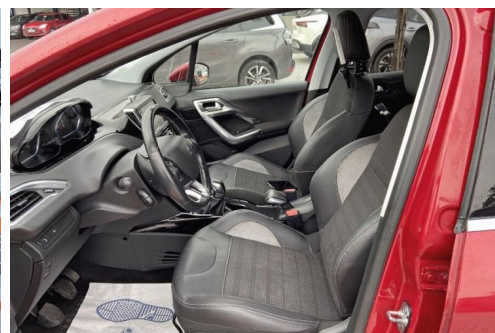

PHOTOS DU VEHICULE

POUR NOUS CONTACTER

	SN DIFFUSION	E-mail	pb@sndiffusion.fr
Adresse	10 Agences : Albi, Toulouse, VDB, Montauban, Agen, Cahors, Castres, Carcassonne, SERES & EVE	Téléphone 1	0563477373
Code postal	81380	Téléphone 2	-
Ville	LESCURE D'ALBIGEOIS	Fax	-