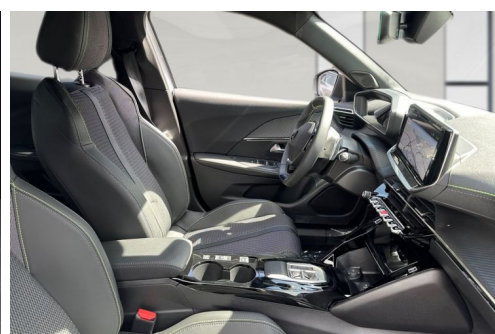

### DESCRIPTION ET EQUIPEMENTS

PEUGEOT 2008 II (2) 1.2 PURETECH 130 S&S GT EAT8 Année : 01/02/2024 Kilométrage compteur : 5 km Energie : Essence Boîte de vitesse : Automatique Extérieur et Chassis Pédalier Sport aluminium Toit Black Diamond Barres de toit longitudinales Noir Brillant Eléments de style extérieur Eléments de style intérieure Jantes alliage 17" diamantées KARAKOY bi-tons Noir Onyx et vernis brillant Double canule d'échappement chromée Aide parking avec caméra de recul Intérieur Surtapis AV et AR Habitacle et ciel de pavillon noir Télécommande 3 boutons + clé standard Accès et démarrage mains libres Proximity Eclairage polyambiant 8 couleurs 4 poignées de maintien (2 à l'AV et 2 à l'AR) Siège conducteur avec réglage manuel en hauteur Siège passager AV avec réglage manuel en (...)

### PHOTOS DU VEHICULE