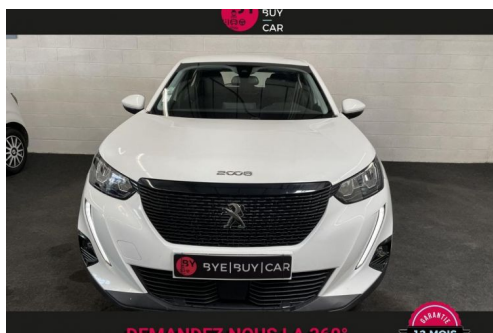

PEUGEOT 2008 GENERATION-II 1.5 BLUEHDI 100 ACTIVE START-STOP

CARACTERISTIQUES DU VEHICULE

14.990 € TTC

Marque	Peugeot	Kilométrage	133.528 km
Modèle	2008	Mise en circulation	02/2020
Transmission	Mecanique	Garantie	-
Catégorie		Couleur int.	-
Energie	Diesel	Couleur ext.	Blanc
Puis. din.	102 ch (76 kW)	Nb. de portes	5
Puis. fiscal	5 cv	Emission CO2	-

DESCRIPTION ET EQUIPEMENTS

PEUGEOT 2008 PEUGEOT GENERATION-II 1.5 BLUEHDI 100 ACTIVE START-STOP, suv, blanc, 5 cv, 5 portes, première mise en circulation le 19/02/2020, garantie : 12 mois. Prix TTC : 14 990 € 5 places OPTIONS ET ÉQUIPEMENTS : Audio - Télécommunications : - 1 prise chargement USB-C - Bluetooth - Système de Navigation GPS Conduite : - Aide au démarrage en côte - Capteur de pluie et de luminosité - Start & Stop Extérieur - Feux arrière à LED - Feux de position à LED - Feux diurnes à LED - Radar de stationnement AR Intérieur : - Climatisation Manuelle - Vitres électriques Pack : - Régulateur / limiteur de vitesse Sellerie : - Sellerie tissu Sécurité : - Fixations Isofix Autres équipements et informations : - 2 roues motrices Référence annonce : (...)

PHOTOS DU VEHICULE

POUR NOUS CONTACTER

	Bye buy car	E-mail	mdautoclic@gmail.com
Adresse	2 rue Colbert	Téléphone 1	0323295990
Code postal	02000	Téléphone 2	-
Ville	Chambry	Fax	-