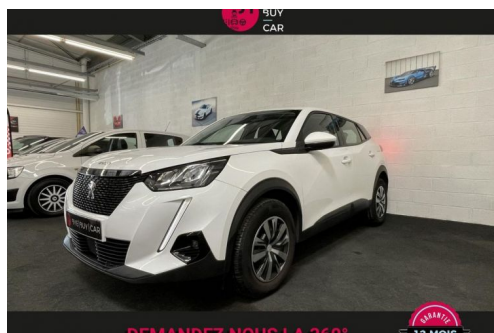

PEUGEOT 2008 GENERATION-II 1.5 BLUEHDI 100 ACTIVE START-STOP

CARACTERISTIQUES DU VEHICULE

14.990 € TTC

Marque	Peugeot	Kilométrage	133.528 km
Modèle	2008	Mise en circulation	02/2020
Transmission	Mecanique	Garantie	-
Catégorie		Couleur int.	-
Energie	Diesel	Couleur ext.	Blanc
Puis. din.	102 ch (76 kW)	Nb. de portes	5
Puis. fiscal	5 cv	Emission CO2	-

DESCRIPTION ET EQUIPEMENTS

PEUGEOT 2008 PEUGEOT GENERATION-II 1.5 BLUEHDI 100 ACTIVE START-STOP, suv, blanc, 5 cv, 5 portes, première mise en circulation le 19/02/2020, garantie : 12 mois. Prix TTC : 14 990 € 5 places OPTIONS ET ÉQUIPEMENTS : Audio - Télécommunications : - 1 prise chargement USB-C - Bluetooth - Système de Navigation GPS Conduite : - Aide au démarrage en côte - Capteur de pluie et de luminosité - Start & Stop Extérieur - Feux arrière à LED - Feux de position à LED - Feux diurnes à LED - Radar de stationnement AR Intérieur : - Climatisation Manuelle - Vitres électriques Pack : - Régulateur / limiteur de vitesse Sellerie : - Sellerie tissu Sécurité : - Fixations Isofix Autres équipements et informations : - 2 roues motrices Référence annonce : (...)

PHOTOS DU VEHICULE

POUR NOUS CONTACTER

	Bye buy car	E-mail	mdautoclic@gmail.com
Adresse	2 rue Colbert	Téléphone 1	0323295990
Code postal	02000	Téléphone 2	-
Ville	Chambry	Fax	-