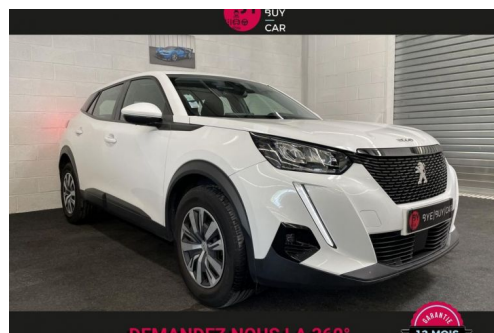

PEUGEOT 2008 GENERATION-II 1.5 BLUEHDI 100 ACTIVE START-STOP

CARACTERISTIQUES DU VEHICULE

14.990 € TTC

Marque	Peugeot	Kilométrage	133.528 km
Modèle	2008	Mise en circulation	02/2020
Transmission	Mecanique	Garantie	-
Catégorie		Couleur int.	-
Energie	Diesel	Couleur ext.	Blanc
Puis. din.	102 ch (76 kW)	Nb. de portes	5
Puis. fiscal	5 cv	Emission CO2	-

DESCRIPTION ET EQUIPEMENTS

PEUGEOT 2008 PEUGEOT GENERATION-II 1.5 BLUEHDI 100 ACTIVE START-STOP, suv, blanc, 5 cv, 5 portes, première mise en circulation le 19/02/2020, garantie : 12 mois. Prix TTC : 14 990 € 5 places OPTIONS ET ÉQUIPEMENTS : Audio - Télécommunications : - 1 prise chargement USB-C - Bluetooth - Système de Navigation GPS Conduite : - Aide au démarrage en côte - Capteur de pluie et de luminosité - Start & Stop Extérieur - Feux arrière à LED - Feux de position à LED - Feux diurnes à LED - Radar de stationnement AR Intérieur : - Climatisation Manuelle - Vitres électriques Pack : - Régulateur / limiteur de vitesse Sellerie : - Sellerie tissu Sécurité : - Fixations Isofix Autres équipements et informations : - 2 roues motrices Référence annonce : (...)

PHOTOS DU VEHICULE

POUR NOUS CONTACTER

	Bye buy car	E-mail	mdautoclic@gmail.com
Adresse	2 rue Colbert	Téléphone 1	0323295990
Code postal	02000	Téléphone 2	-
Ville	Chambry	Fax	-