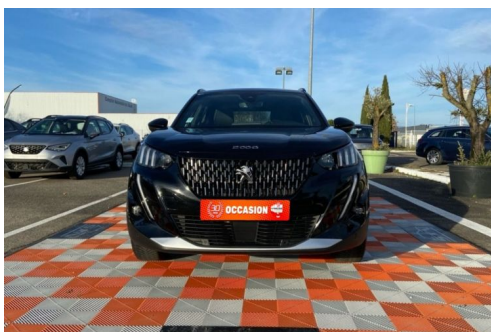

PHOTOS DU VEHICULE

POUR NOUS CONTACTER

	SN DIFFUSION	E-mail	pb@sndiffusion.fr
Adresse	10 Agences : Albi, Toulouse, VDB, Montauban, Agen, Cahors, Castres, Carcassonne, SERES & EVE	Téléphone 1	0563477373
Code postal	81380	Téléphone 2	-
Ville	LESCURE D'ALBIGEOIS	Fax	-