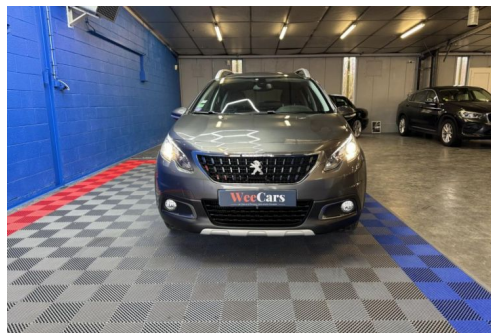

PEUGEOT 2008 130CV ALLURE-GARANTIE 12 MOIS

CARACTERISTIQUES DU VEHICULE

14.990 € TTC

Marque	Peugeot	Kilométrage	37.500 km
Modèle	2008	Mise en circulation	02/2019
Transmission	-	Garantie	12 mois
Catégorie		Couleur int.	-
Energie	Essence	Couleur ext.	GRIS FONCE
Puis. din.	130 ch (96 kW)	Nb. de portes	5
Puis. fiscal	7 cv	Emission CO2	112 g/km

DESCRIPTION ET EQUIPEMENTS

Cylindrée : 1199 cm3 Nb. Places : 5 Nb. Vitesses : 6 Véhicule Importé : Non Conso Mixte : 5.10l/100 Roue de secours tôle pour jante 15" ABS (Antiblocage de roues) Afficheur LCD blanc AFU (Assistance au freinage d'urgence), REF (Répartiteur Electronique de Freinage) Airbags frontaux et latéraux conducteur et passager avant (frontal désactivable côté passager) Airbags rideaux de tête aux places avant et arrière Allumage automatique des feux de détresse Appuie-tête arrière virgules (x3) Assiette de caisse réhaussée Assistance au démarrage en côte (Hill Assist) Baguettes de bas de portes noires Banquette arrière rabattable (2 3 -1 3) avec modularité Magic Flat Barres de toit peintes aluminium Bas de caisse noir mat Becquet couleur caisse avec enjoliveur Chrome (...)

PHOTOS DU VEHICULE

POUR NOUS CONTACTER

	WEECARS VALENCIENNES	E-mail	weecarsvalenciennes@weespots.com
Adresse	1 rue Elsa Triolet	Téléphone 1	0327402383
Code postal	59125	Téléphone 2	-
Ville	Trith Saint Leger	Fax	-