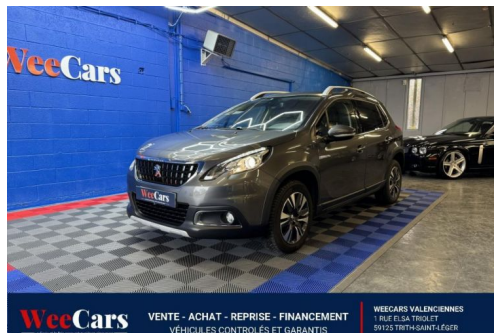

PEUGEOT 2008 130CV ALLURE-GARANTIE 12 MOIS

CARACTERISTIQUES DU VEHICULE

14.990 € TTC

Marque	Peugeot	Kilométrage	37.500 km
Modèle	2008	Mise en circulation	02/2019
Transmission	-	Garantie	12 mois
Catégorie		Couleur int.	-
Energie	Essence	Couleur ext.	GRIS FONCE
Puis. din.	130 ch (96 kW)	Nb. de portes	5
Puis. fiscal	7 cv	Emission CO2	112 g/km

DESCRIPTION ET EQUIPEMENTS

Cylindrée : 1199 cm3 Nb. Places : 5 Nb. Vitesses : 6 Véhicule Importé : Non Conso Mixte : 5.10l/100 Roue de secours tôle pour jante 15" ABS (Antiblocage de roues) Afficheur LCD blanc AFU (Assistance au freinage d'urgence), REF (Répartiteur Electronique de Freinage) Airbags frontaux et latéraux conducteur et passager avant (frontal désactivable côté passager) Airbags rideaux de tête aux places avant et arrière Allumage automatique des feux de détresse Appuie-tête arrière virgules (x3) Assiette de caisse réhaussée Assistance au démarrage en côte (Hill Assist) Baguettes de bas de portes noires Banquette arrière rabattable (2 3 -1 3) avec modularité Magic Flat Barres de toit peintes aluminium Bas de caisse noir mat Becquet couleur caisse avec enjoliveur Chrome (...)

PHOTOS DU VEHICULE

POUR NOUS CONTACTER

	WEECARS VALENCIENNES	E-mail	weecarsvalenciennes@weespots.com
Adresse	1 rue Elsa Triolet	Téléphone 1	0327402383
Code postal	59125	Téléphone 2	-
Ville	Trith Saint Leger	Fax	-