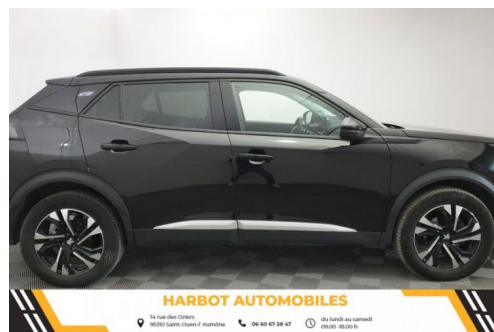

# PEUGEOT 2008 1.2 PURETECH 130CV EAT8 ALLURE + CAMERA DE RECUL

## CARACTERISTIQUES DU VEHICULE

20.300 € TTC

Marque	<b>Peugeot</b>	Kilométrage	<b>58.252 km</b>
Modèle	<b>2008</b>	Mise en circulation	<b>04/2021</b>
Transmission	-	Garantie	-
Catégorie		Couleur int.	-
Energie	<b>Essence</b>	Couleur ext.	<b>Noir perla nera</b>
Puis. din.	<b>130 ch (96 kW)</b>	Nb. de portes	<b>5</b>
Puis. fiscal	<b>7 cv</b>	Emission CO2	<b>136 g/km</b> <span style="background-color: #90EE90; padding: 2px;">C</span>

## PHOTOS DU VEHICULE