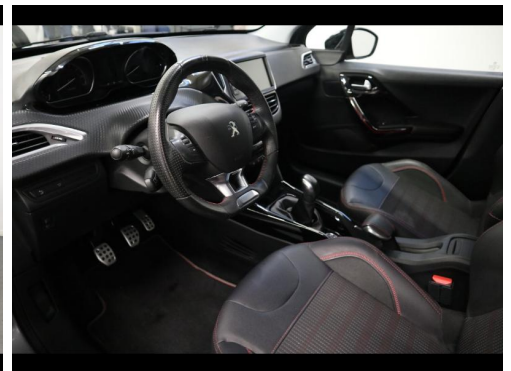

PHOTOS DU VEHICULE

POUR NOUS CONTACTER

	TOYS MOTORS ROCHEFORT	E-mail	occasions-rochefort@toys-motors.fr
Adresse	Avenue Du Pont Neuf	Téléphone 1	0546878487
Code postal	17430	Téléphone 2	-
Ville	tonnay-charente	Fax	0546878490

Retrouvez tous les véhicules sur