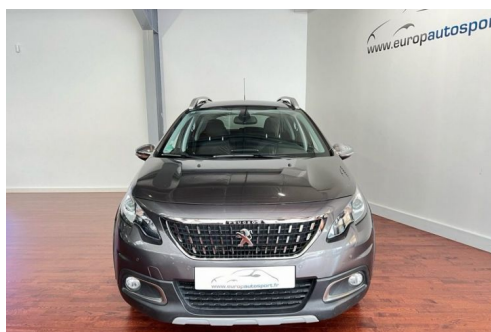

## PEUGEOT 2008 1.2 PURETECH 110CH CROSSWAY S&S EAT6

### CARACTERISTIQUES DU VEHICULE

14.500 €TTC

Marque	<b>Peugeot</b>	Kilométrage	<b>43.967 km</b>
Modèle	<b>2008</b>	Mise en circulation	<b>02/2018</b>
Transmission	<b>Automatique</b>	Garantie	<b>12 mois</b>
Catégorie		Couleur int.	<b>Noir</b>
Energie	<b>Essence</b>	Couleur ext.	<b>Gris F</b>
Puis. din.	<b>110 ch (81 kW)</b>	Nb. de portes	<b>5</b>
Puis. fiscal	<b>6 cv</b>	Emission CO2	<b>110 g/km</b>

### PHOTOS DU VEHICULE