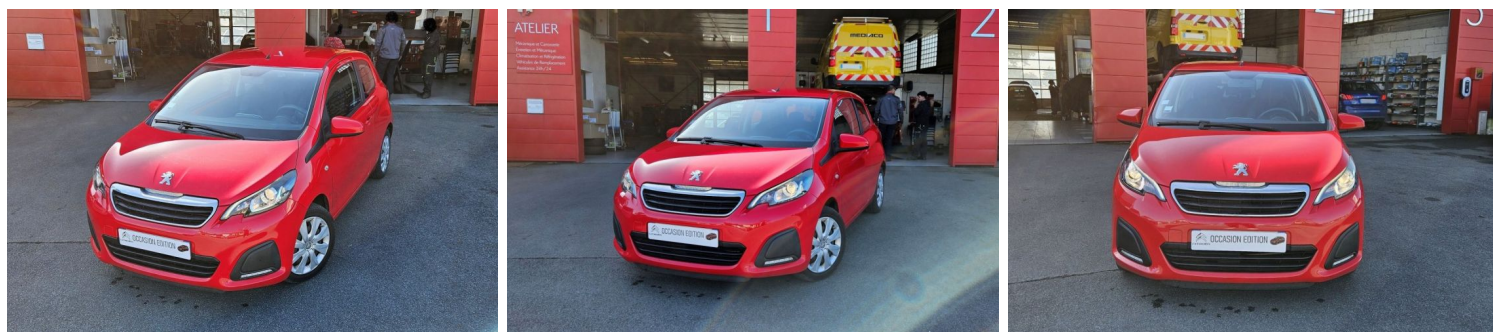

PEUGEOT 108 1.2 PURETECH ACTIVE 3P

CARACTERISTIQUES DU VEHICULE

6.990 € TTC

Marque	Peugeot	Kilométrage	104.000 km
Modèle	108	Mise en circulation	10/2015
Transmission	Mecanique	Garantie	12 mois
Catégorie		Couleur int.	Gris
Energie	Essence	Couleur ext.	Rouge
Puis. din.	82 ch (61 kW)	Nb. de portes	3
Puis. fiscal	4 cv	Emission CO2	99 g/km

DESCRIPTION ET EQUIPEMENTS

EQUIPEMENTS ===== - Air conditionné manuel - Rouge Scarlet - Tissu Carolight Rouge / Bleu - Tissu Carolight Rouge - Bleu - Frais de livraison 93 € (produits - carburant - frais administratifs - plaques d'immatriculation - fournitures sécurité) - 4 Haut parleurs - ABS - Aide au démarrage en côte - Aide au freinage d'urgence - Airbag conducteur - Airbag passager déconnectable - Airbags latéraux avant - Airbags rideaux - Antidémarrage électronique - Antipatinage - Appui-tête conducteur réglable hauteur - Appui-tête passager réglable en hauteur - Bacs de portes arrière - Bacs de portes avant - Banquette 50/50 - Banquette AR rabattable - Boîte à gants fermée - Commandes du système audio au volant - Détecteur de sous-gonflage - ESP - Essuie-glace arrière - Feux (...)

PHOTOS DU VEHICULE

POUR NOUS CONTACTER

	GARAGE CHAMPOT	E-mail	garagechampot@gmail.com
Adresse	55 Rue des Sables	Téléphone 1	0670248303
Code postal	85140	Téléphone 2	0251628109
Ville	LES ESSARTS	Fax	-