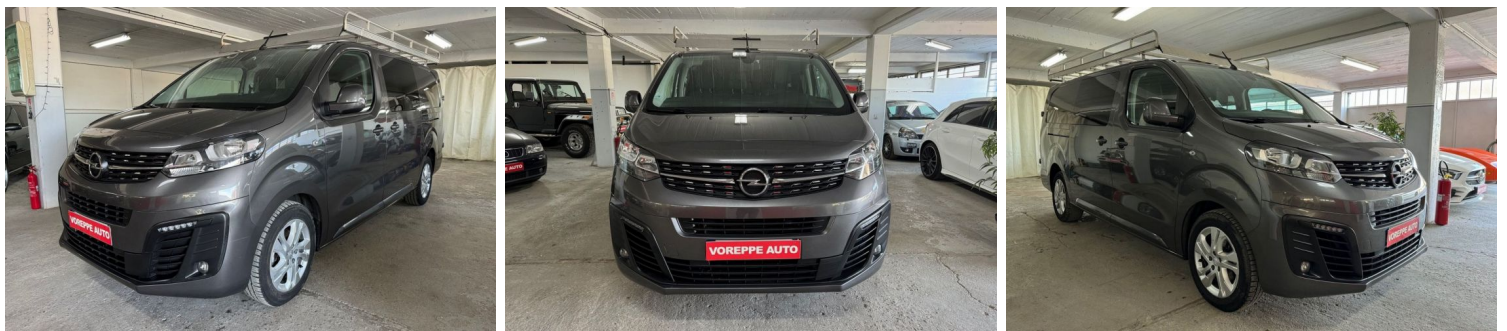

OPEL VIVARO L3 AUGMENTE 2.0 D 180CH CABINE APPROFONDIEE FIXE PACK CLIM BVA8 / 6 PLACES/ TVA/

CARACTERISTIQUES DU VEHICULE

28.999 € TTC

Marque	Opel	Kilométrage	100.000 km
Modèle	Vivaro	Mise en circulation	06/2021
Transmission	Automatique	Garantie	3 mois
Catégorie		Couleur int.	-
Energie	Diesel	Couleur ext.	Gris F
Puis. din.	174 ch (129 kW)	Nb. de portes	4
Puis. fiscal	7 cv	Emission CO2	199 g/km

DESCRIPTION ET EQUIPEMENTS

EQUIPEMENTS ===== - Indicateur de pression des pneus - Jantes alliage 17 pouces silver - Phares antibrouillard avant - Phares antibrouillard avant *** 107 000 KM *** ***** FINANCEMENT POSSIBLE ***** -----***** VOREPPE AUTO *****----- 557 AVENUE HENRI CHAPAYS 38340 VOREPPE 04.76.50.74.55 07.85.51.37.14 OUVERT DU LUNDI AU VENDREDI DE 09 H A 12 H 14 - 4 Haut parleurs - ABS - Aide au démarrage en côte - Airbag conducteur - Airbag passager - Airbags latéraux avant - Airbags rideaux - Antidémarrage électronique - Antipatinage - Appui-tête conducteur réglable hauteur - Appui-tête passager réglable en hauteur - Bacs de portes arrière - Bacs de portes avant - Banquette arrière 3 places fixe - Banquette arrière monobloc - Banquette AV 2 places (...)

PHOTOS DU VEHICULE

POUR NOUS CONTACTER

	VOREPPE AUTO	E-mail	voreppeauto@gmail.com
Adresse	557 Avenue Henri Chapays	Téléphone 1	0476507455
Code postal	38240	Téléphone 2	0667811031
Ville	VOREPPE	Fax	-